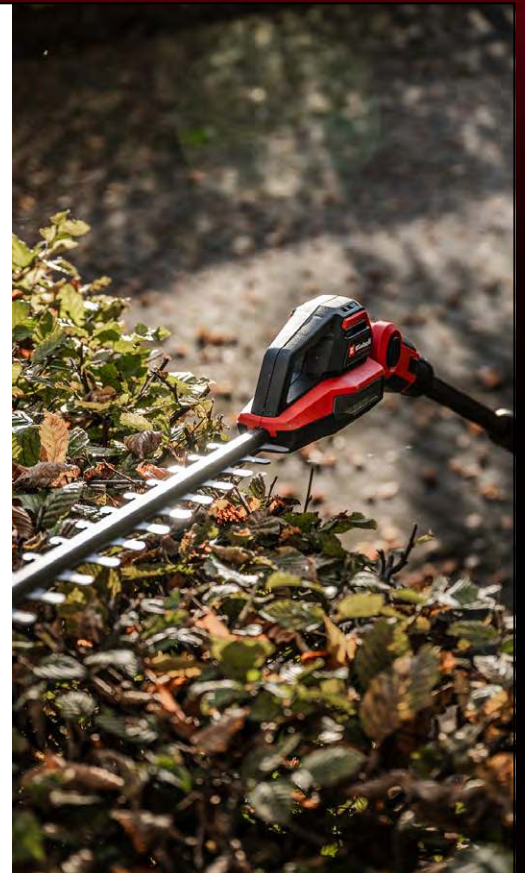

PIÙ POTENZA PER I PROFESSIONISTI.

PROFESSIONAL DECESPUGLIATORE A BATTERIA

GP-BC 36/430 LI P -
SOLO BRUSHLESS

1. Batteria PXC 2x 18 V (non include)
   - Larghezza taglio (lama): 25,5 cm
   - Larghezza taglio (filo): 43 cm
   - Spessore filo: 2 mm
   - Lunghezza filo: 6 m
   - Impugnatura a P
   - Peso: 6,2 kg (senza batteria)
2. Art. no. 3411345

257,95 €

PROFESSIONAL DECESPUGLIATORE A BATTERIA

GP-BC 36/430 LI -
SOLO BRUSHLESS

1. Batteria PXC 2x 18 V (non include)
   - Larghezza taglio (lama): 25,5 cm
   - Larghezza taglio (filo): 43 cm
   - Spessore filo: 2 mm
   - Lunghezza filo: 6 m
   - Impugnatura a corna
   - Peso: 8,0 kg (senza batteria)
2. Art. no. 3411340

289,95 €

PROFESSIONAL TAGLIABORDI A BATTERIA

GP-CT 36/35 LI -
SOLO BRUSHLESS

1. Batteria PXC 2x 18 V (non include)
   - Larghezza taglio: 35 cm
   - Spessore filo: 2 mm
   - Lunghezza del filo: 8 m
   - Peso: 3,45 kg (senza batteria)
2. Art. no. 3411330

184,95 €

PROFESSIONAL SVETTATOIO MULTIFUNZIONE A BATTERIA

GP-HC 18/5020 LI T -
SOLO BRUSHLESS

1. Batteria PXC 18 V (non inclusa)
   - Lunghezza barra svettatoio: 20 cm
   - Lunghezza barra tagliasiepi: 55 cm
   - Velocità catena: 7 m/sec
   - Distanza dei denti: 25 mm
   - Potatore alto lunghezza max.: 250 cm
   - Peso: 5,93 kg (senza batteria)
2. Art. no. 3410970

329,95 €

PROFESSIONAL TAGLIASIEPI TELESCOPICO A BATTERIA

GP-HH 18/50 LI T -
SOLO BRUSHLESS

1. Batteria PXC 18 V (non inclusa)
   - Lunghezza barra tagliasiepi: 55 cm
   - Asta telescopica in alluminio:
     220 - 290 cm (altezza di lavoro)
   - Distanza dei denti: 25 mm
   - Peso: 4,15 kg (senza batteria)
2. Art. no. 3410972

229,95 €