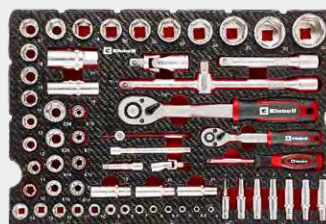

CONTIENE:

- SET DI CHIAVI A BUSSOLA ESAGONALI DA 4 A 32MM ¼" E ½"
- CHIAVE A CRICCHETTO DA ¼"
- CHIAVE A CRICCHETTO DA ½"
- CHIAVE CON IMPUGNATURA A T REGOLABILE
- SET DI PROLUNGHE
- GIRAVITE
- SNODO ANGOLARE

SET PER E-CASE
DI PINZE E GIRAVITI ISOLATI VDE
PER ELETTRICISTI - 9 PEZZI

Art. no. 49370524

~~59,95 €~~
49,95 € >>>