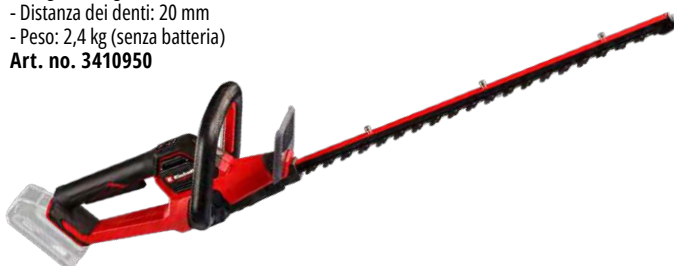

329,95 €

PROFESSIONAL TAGLIASIEPI TELESCOPICO A BATTERIA

GP-HH 18/50 LI T -
SOLO BRUSHLESS

- Batteria PXC 18 V (non inclusa)
 - Lunghezza barra tagliasiepi: 55 cm
 - Asta telescopica in alluminio:
220 - 290 cm (altezza di lavoro)
 - Distanza dei denti: 25 mm
 - Peso: 4,15 kg (senza batteria)
- Art. no. 3410972

229,95 €

**PROFESSIONAL
TAGLIASIEPI A BATTERIA**
GP-CH 18/50 LI - SOLO BRUSHLESS

- Batteria PXC 18 V (non inclusa)
- Lunghezza lama: 56 cm
- Lunghezza taglio: 50 cm
- Distanza dei denti: 20 mm
- Peso: 2,4 kg (senza batteria)

Art. no. 3410950

154,95 €

**PROFESSIONAL
FORBICI DA POTATURA A BATTERIA**
GP-LS 18/28 LI - SOLO BRUSHLESS

- Batteria PXC 18 V (non inclusa)
- Diametro taglio rami (min-max): 14 - 28 mm
- Impugnatura ergonomica
- Regolazione dell'ampiezza del taglio
- Oliatore a sfera pressurizzato
- Peso: 0,825 kg (senza batteria)

Art. no. 3408320

141,95 €

**PROFESSIONAL
FORBICI DA POTATURA
A BATTERIA**
GP-LS 18/35 LI - SOLO BRUSHLESS

- Batteria PXC 18 V (non inclusa)
- Diametro taglio rami (min-max): 25-35 mm
- Altezza di lavoro Max: 3 m
- Impugnatura ergonomica
- Regolazione ampiezza taglio
- Peso: 1,6 kg (senza batteria)