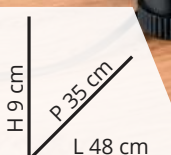

33%
di sconto

TRITATUTTO TT206MW-R 30 W
In vetro, ABS, acciaio inox, colore bianco
Cod. 1602470

~~14,90 €~~
9,90 €

MASTER