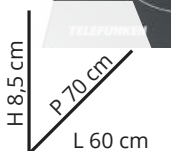

~~29,90 €~~  
**16,90 €**

TELEFUNKEN

32%  
di sconto

**PIANO COTTURA M09387  
A INDUZIONE 2 FUOCHI**  
Colore nero, in acciaio.  
Cod. 1599032

~~49,90 €~~  
**33,90 €**

TELEFUNKEN

30%  
di sconto

**PIANO COTTURA M09388  
A INDUZIONE 2 FUOCHI**  
Colore nero, in acciaio.  
Cod. 1599033

~~99,90 €~~  
**69,90 €**

**AKAI**

H 33,3 cm  
P 29,2 cm  
L 40,2 cm

**34%**  
di sconto

**FRIGGITRICE AD ARIA AIRFRYER750**  
**IN ABS, ALLUMINIO, TEFLON**  
colore Nero/inox, 5,1 kg, funzioni pareti fredde,  
spegnimento automatico, con piedini, capacità 8 L  
Cod. 1577539