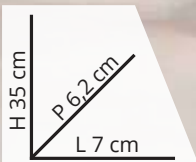

MASTER

33%
di sconto

**FRULLATORE
A IMMERSIONE 200 W**
In ABS, colore bianco, verde, arancione
Cod. 1213947

~~14,90 €~~
9,90 €

DISPONIBILI ANCHE

33%
di sconto

TRITATUTTO TT206MW-R 30 W
In vetro, ABS, acciaio inox, colore bianco
Cod. 1602470

~~14,90 €~~
9,90 €

MASTER

43%
di sconto

**BARBECUE ELETTRICO
EB01 IN ABS**
Colore Nero, 2,35 kg, con piedini
Cod. 1451219

~~29,90 €~~
16,90 €

TELEFUNKEN

32%
di sconto

**PIANO COTTURA M09387
A INDUZIONE 2 FUOCHI**
Colore nero, in acciaio.
Cod. 1599032

~~49,90 €~~
33,90 €

TELEFUNKEN

30%
di sconto

**PIANO COTTURA M09388
A INDUZIONE 2 FUOCHI**
Colore nero, in acciaio.
Cod. 1599033

~~99,90 €~~
69,90 €