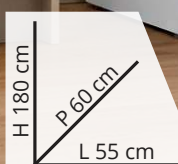

50%
di sconto

**FRIGORIFERO DOPPIA
PORTA CCG1S**

Libera installazione, colore
bianco, frigorifero 188L,
congelatore 64L, classe E

Cod. 1599030

~~499,00 €~~
249,00€

AKAI