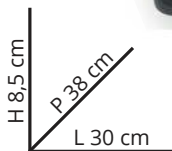

43%
di sconto

**BARBECUE ELETTRICO
EB01 IN ABS**
Colore Nero, 2,35 kg, con piedini
Cod. 1451219

~~29,90 €~~
16,90 €

TELEFUNKEN