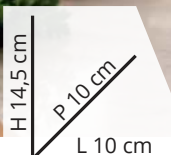

33%
di sconto

**FRULLATORE
A IMMERSIONE 200 W**
In ABS, colore bianco, verde, arancione
Cod. 1213947

~~14,90 €~~
9,90 €

DISPONIBILI ANCHE