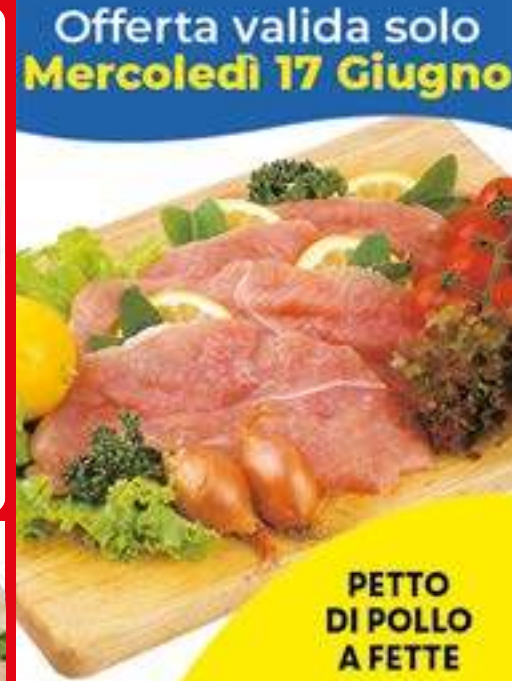

# SPECIALE SALSICCE

MACELLERIA 5

SALSICCE  
MACINATE/  
MACINATE  
PICCANTI  
DI SUINO  
**€ 5,99**  
al Kg

SALSICCE  
AL FINOCCHIO/  
A PEZZI/MIGNON/  
LUGANICA  
DI SUINO  
**€ 6,99**  
al Kg

SALSICCE  
DI PROSCIUTTO  
DI SUINO  
**€ 8,99**  
al Kg

BISTECHE  
DI LOMBO  
DI SUINO  
**€ 4,99**  
al Kg

BISTECHE  
DI COLLO  
DI SUINO  
**€ 5,99**  
al Kg

POLLO  
SENZA  
PETTO  
**€ 2,49**  
al Kg

PETTO  
DI POLLO  
A FETTE  
**€ 7,99**  
al Kg

Ogni giorno il meglio