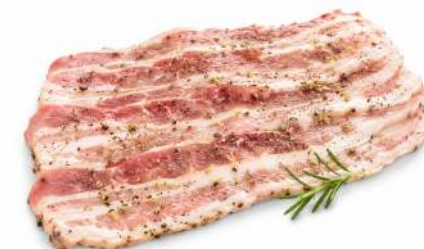

€ **7,99** AL KG
Pancetta a Fette
Marinata Pepe e Lime