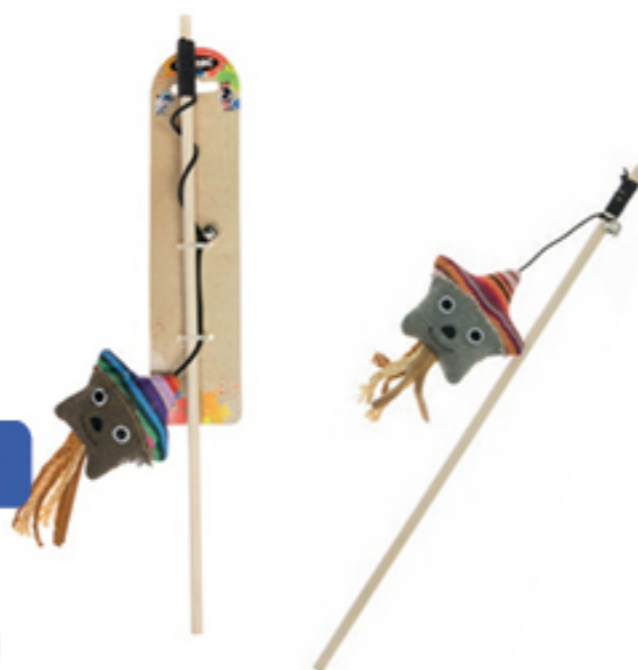

ADVANCE
DOG SNACK
- SENSITIVE
- APETIT CONTROL
- ARTICULAR STICK
GR 150

CON CARTA
ESSERE DECÒ

~~€ 4,29~~
€ 3,39

IMAC
CANNETTA
CON STELLA COLORATA

CON CARTA
ESSERE DECÒ

~~€ 3,99~~
€ 2,99

TETRA
MANGIMI PER PESCI
POND STICKS
L 1