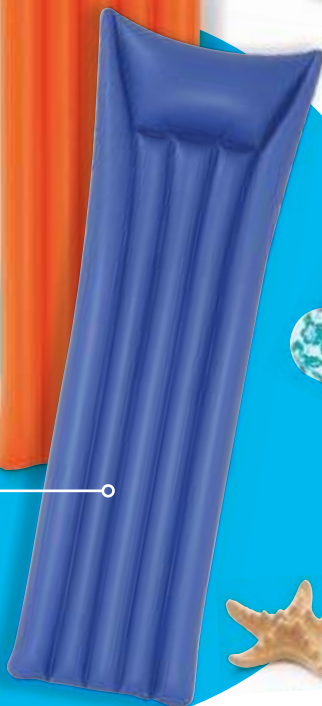

~~10,90€~~

**SOLO PER I SOCI
SCONTO 20%**

8,69€

**AMACA GONFIABILE
CON RETE BESTWAY**

140 x 84 cm

~~12,90€~~

**SOLO PER I SOCI
SCONTO 20%**

10,30€

**MATERASSINO
HYDRO LUXE**

153 x 74 x h28 cm