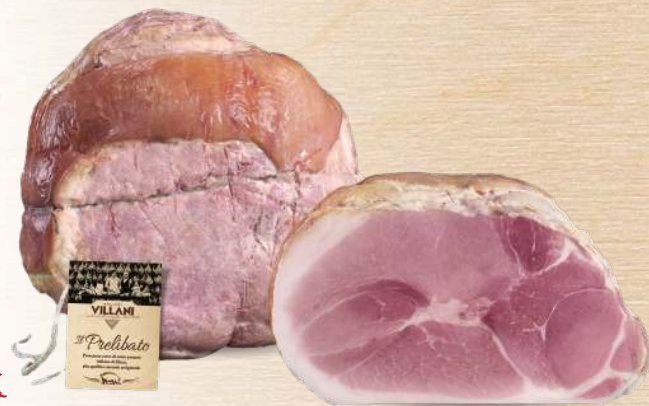

€ **13,99** AL KG

Azienda Partner  
Villani Mortadella Bologna "La Santo"

**PREZZO RIBASSATO**

Solo Sabato  
23, 30 Maggio  
e 6 Giugno € **24,99**

€ **26,99** AL KG

Azienda Partner  
Fiorucci Carpaccio di Manzo