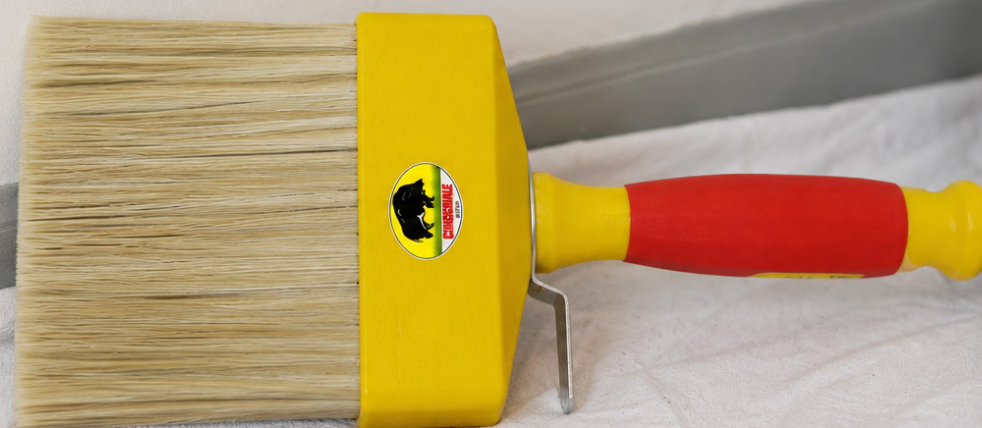

1475470 Kit di accessori per dipingere XXL **14,50€**

KIT PENNELLI
Piatto, manico in plastica.
Specifico per usi generici
Cod. 22114

6,50€

DISPONIBILI ANCHE

112186 Dimensioni 22 cm **8,30€**

84174 dimensioni L21 x Ø8 cm **24,95€**

1557743 dimensioni 32 x 24 cm **10,90€**

699042 dimensioni L22 x Ø50 cm **11,40€**

RULLO
In plastica, dimensioni 20 cm,
per muri e soffitti.
Accessori inclusi: rete
Cod. 39901

6,50€

DISPONIBILI ANCHE

1557710 Piatto, manico in plastica bicomponente, setola sintetica, biondo. Specifico per per idropittura, pitture murali 14x4 **10,50€**

1557711 Piatto, manico in plastica bicomponente, setola sintetica, biondo. Specifico per per idropittura, pitture murali 15x5 **13,50€**

PENNELLO PLAFONCINO 10 X 24 CM

Piatto, manico in plastica bicomponente, setola sintetica, biondo. Specifico per per idropittura, pitture murali
Cod. 1557409