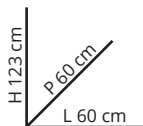

**VENTILATORE A
PIANTANA 3IN1**

Potenza 45 W, colore nero e pale di colore semitrasparente. Oscillazione laterale automatica, griglia a nido d'ape. Telaio in ABS, alluminio, plastica.

Cod. 1588161

26,90€

AKAI