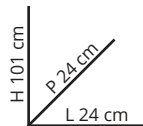

**VENTILATORE A TORRE
BLADELESS BD22**

Potenza 50 W, 3 velocità.
Oscillazione laterale automatica.
Telaio in plastica
Cod. 1443817

69,90€

**VENTILATORE
A TORRE M08393**

Potenza 50 W, 3 velocità.
Telaio in plastica.
Cod. 1434713