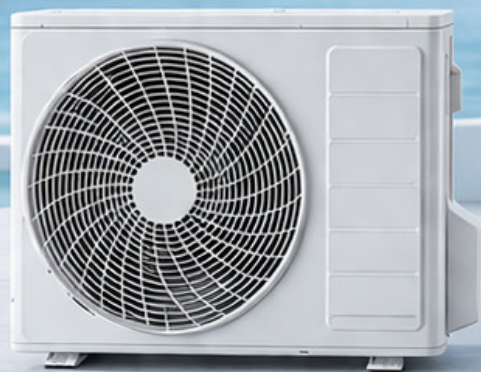

Briccio

CATALOGO REFRIGERAZIONE

Confort intelligente, aria di benessere.

Prezzi validi
dal 28 maggio
al 6 settembre 2026

EFFICIENZA
ENERGETICA

TECNOLOGIA
AVANZATA

BENESSERE
OGNI GIORNO

ARIA CHE
MIGLIORA LA VITA.