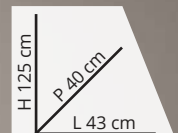

**VENTILATORE A PIANTANA
HURRICANE
AD ALTA POTENZA**

Potenza 120 W, 3 velocità.
Telaio in alluminio. Ø70 x H165 cm

Cod. 1590638

59,90€

**VENTILATORE A
PIANTANA VP40CR AKAI**

Potenza 50 W, colore rosso e pale di
colore rosso, 3 velocità. Oscillazione
laterale automatica. Telaio in metallo.
Ø40 x H130 cm

Cod. 1434032

AKAI

64,90€

**VENTILATORE
NEBULIZZANTE
VP40ACQ-R**

Potenza 75 W, colore nero e pale
di colore grigio, 3 velocità. Con
telecomando, oscillazione laterale
automatica. Telaio in plastica.
Ø40 x H125 cm

Cod. 1434036

AKAI

99,90€

AKAI

VENTILATORE NEBULIZZANTE

Potenza 75 W, colore nero e pale di colore
semitrasparente, 3 velocità.
Con telecomando, oscillazione laterale automatica,
griglia a raggiera. Telaio in plastica.

Cod. 1443789

139,90€