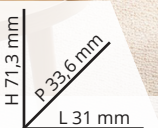

20%
di sconto

CLIMATIZZATORE PORTATILE ACP940K-J 9000 BTU

On/off, classe freddo A, gas R-290. Potenza raffreddamento 1,02 kW
Cod. 1434045

~~249,90 €~~
199,90€