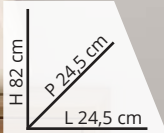

**VENTILATORE DA
TAVOLO CICLONICO
M09489**

Potenza 5 W. Telaio in plastica.
Ø30 x H31,4 cm
Cod. 1585942

22,90€

TELEFUNKEN

**VENTILATORE A TORRE
M09315**

Potenza 65 W. Telaio in plastica.
Ø32 x H80 cm
Cod. 1558568

24,90€

MASTER

**VENTILATORE
MINITORRE T081**

Potenza 45 W, 3 velocità.
Oscillazione laterale automatica.
Telaio in plastica. Ø24 x H81 cm
Cod. 1434035

29,90€

TELEFUNKEN

**VENTILATORE DA
TERRA CICLONICO
M08463**

Potenza 50 W. Telaio in plastica,
metallo. Ø24,6 x H85 cm
Cod. 1520038

49,90€

AKAI

**VENTILATORE A TORRE
BLADELESS BD22**

Potenza 50 W, 3 velocità.
Oscillazione laterale automatica.
Telaio in plastica
Cod. 1443817

69,90€

**VENTILATORE
A TORRE M08393**

Potenza 50 W, 3 velocità.
Telaio in plastica.
Cod. 1434713

99,90€