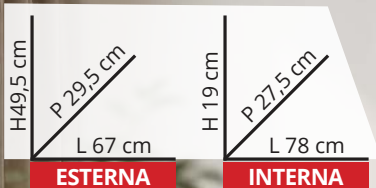

CLIMA FISSO MONO INVERT. 12000BTU A++ AKA

MISTRAL1226K-J. Monosplit 12000 BTU/h inverter, con pompa di calore,
classe freddo A+/classe caldo A, gas R-32. Potenza raff. 3,2 kW.

Cod. 1588158

299,90€