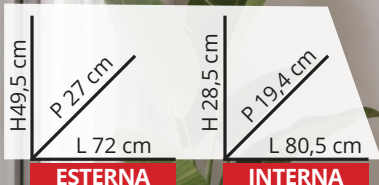

Cod. 1588158

299,90€

SAMSUNG

DISPONIBILI ANCHE

1324570 Monosplit 12000 BTU **499,90€**

1395005 Dualsplit 9000 BTU **1599,90€**

A
↑
D **A++**

ESTERNA