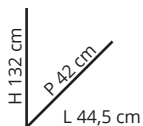

**VENTILATORE
A PIANTANA**

3 velocità
Potenza 45 W, 3 velocità. Griglia a raggiera. Telaio in plastica, metallo.

Cod. 1525700

29,90€