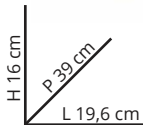

### CONTENITORE LIGHT BOX S/2

Struttura in polipropilene, colore trasparente, multiuso, con coperchio. Cod. 449985

**20%** di sconto

~~3,80 €~~  
**3,04 €**

DISPONIBILI ANCHE

- 116585 12 L **10,36€**
- 116586 23 L **15,96€**
- 800307 36 L con coperchio **11,16€**
- 800308 50 L con coperchio **15,96€**
- 800309 50 L **18,36€**
- 116588 36 L **21,92€**
- 800310 50 L **26,00€**