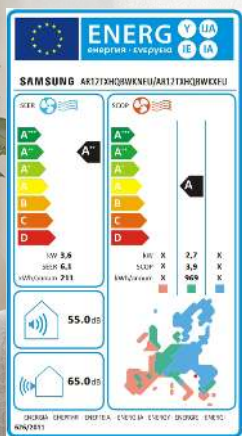

CLIMATIZZATORE FISSO MALIBÙ 12000 BTU

Monosplit inverter, con pompa di calore, classe freddo A++/classe caldo A, gas R-32. Potenza raff. 3,4 kW Cod. 1324570

499,90 €
399,90€

20% di sconto

CANDY

DISPONIBILI ANCHE

1589340 TD0057200 - 12000 BTU/h **299,90€**
1589338 TD0056253 - 21000 BTU/h **669,90€**