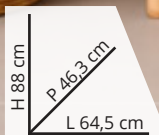

26% di sconto

~~259,00 €~~
189,90 €