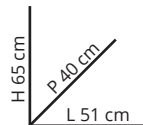

### PATTUMIERA BE-GREEN DA 50 L

In polipropilene, colore giallo, apertura manuale. Cod. 811807, 876620, 811806, 811808

**38%** di sconto

~~12,90 €~~  
**7,95 €**

plastic generation

DISPONIBILE ANCHE

- Bianco
- Verde
- Giallo
- Grigio