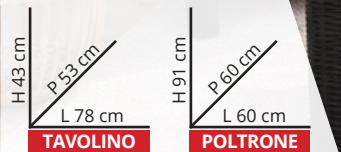

SALOTTINO ACCIAIO E TEXTILENE

Colore avorio, composto da 4 pezzi.
 Tavolino rettangolare, 2 poltrone in textilene con braccioli
 Cod. 1553225

~~249,00 €~~
199,00 €