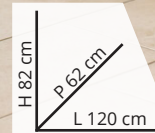

28%
di sconto