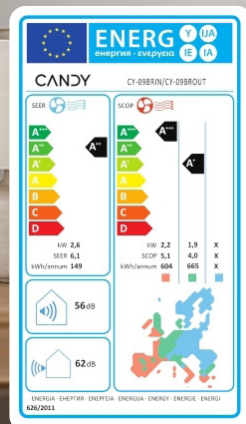

CLIMATIZZATORE FISSO MONOSPLIT 9000 BTU/H

td0057199. on/off, classe freddo A++/classe caldo A+, gas R-32. Potenza raff. 2,63 kW Cod. 1589339

349,90 €
279,90€

20% di sconto

DAIKIN

DISPONIBILI ANCHE

1589495 NEW EVOLUTION WIFI 12000 BTU/h **559,00€**
1562384 Daikin Pro Era 3.0 13650 BTU/h **1399,00€**