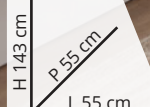

25% di sconto

~~399,90 €~~
299,90 €