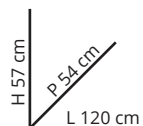

CONTENITORE PRINCE BOX Q BLACK

Struttura in polipropilene, colore grigio/nero, adatto per esterno, interno, multiuso, da 308 L. Cod. 415080

34% di sconto

~~69,00 €~~
44,90 €