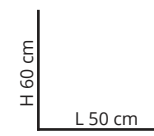

~~179,00 €~~  
**149,00 €**

**15%**  
di sconto

**SEDILE WC UNIVERSALE IN MDF LACCATO**

Larghezza 37 cm, lunghezza 44 cm, colore bianco, attacchi in acciaio  
 Cod. 1332849

~~19,90 €~~  
**16,90 €**

**8%**  
di sconto