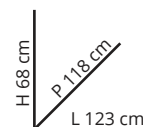

CARBONE DI LEGNA 3 KG NATIVE BLEND
Sacco da 3 kg
Cod. 1588484

22% di sconto

~~8,90 €~~

6,90€

CIMINIERA DI ACCENSIONE PORTATILE MASTERCOOK

In acciaio.
Confezione da 1 pezzo
Cod. 1327255

25% di sconto

~~19,90 €~~

14,90€

BARBECUE GRINGO

A carbone vegetale, in acciaio, con griglia in acciaio inossidabile misura griglia L70x P37 cm. Con ripiani laterali in legno, maniglia, 2 griglie, termometro integrato nel coperchio, sistema di aerazione del braciere. Con ruote. Dotato di termostato. Peso 22,4 kg.
Cod. 1589911

18% di sconto

~~159,00 €~~

129,00€

BARBECUE

A carbonella, in metallo, con griglia in acciaio cromato. Ø1 x H88 cm
Cod. 1558371

30% di sconto

~~99,90 €~~

69,90€

BARBECUE A GAS PEPITO BRUCIATORE IN ACCIAIO INOSSIDABILE

2 fuochi da 7,2 kW. Dotato di 2 ripiani laterali, maniglie, pietra lavica, ripiano laterale
Cod. 1557345

25% di sconto

~~159,00 €~~

119,00€

BARBECUE A GAS SPIRIT E-315 LP BLK IT BRUCIATORE IN ACCIAIO INOX

3 fuochi
Cod. 1588621

13% di sconto

~~599,00 €~~

519,00€