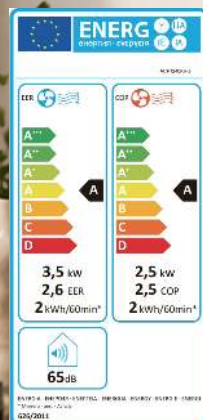

~~249,90 €~~  
**199,90€**

**CLIMATIZZATORE  
PORTATILE ACP730K-J  
7000 BTU**

Da on/off, classe freddo A, gas R-290.  
Potenza raffreddamento 2 kW  
Cod. 1311643

**19%  
di sconto**

~~229,00 €~~  
**184,90€**