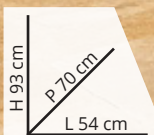

**Bricio
CARD**
**26%
di sconto**

**Bricio
CARD**
**20%
di sconto**

SEDIA ALGHERO CHAIR

Struttura in acciaio colore nero,
rivestimento in textilene colore nero.
Cod. 1556838

~~29,90 €~~
21,90 €