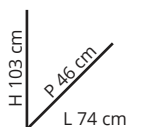

**BARBECUE A GAS PEPITO BRUCIATORE IN ACCIAIO INOSSIDABILE**

2 fuochi da 7,2 kW. Dotato di 2 ripiani laterali, maniglie, pietra lavica, ripiano laterale  
Cod. 1557345

**25% di sconto**

~~159,00 €~~

**119,00€**