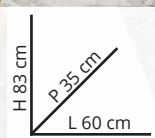

20% di sconto

97,00 €
77,60 €

CTF MOBILI IN KIT