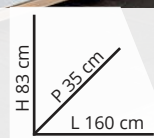

20% di sconto

219,90 €
175,90 €

2
MOBILE MULTIUSO LONDRA BUFFET
In melaminico, colore bianco, rovere, con 3 ante e 2 cassetti.
Cod. 1544260