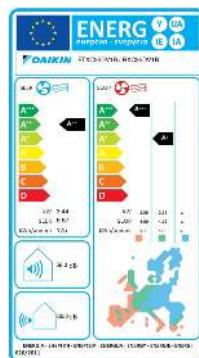

CLIMATIZZATORE FISSO NEW EVOLUTION 12000 BTU

ATXC35D/ARXC35D. Monosplit inverter, con pompa di calore, classe freddo A++/classe caldo A+, gas R-32. Potenza raff. 3,5 kW Cod. 1520024

599,00 €
495,00€

17% di sconto