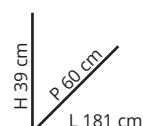

**POLTRONA
MULTIPOSIZIONE
FLY COLOR**

Struttura in acciaio colore
multicolore,
rivestimento in textilene.
Cod. 1518285

~~69,90 €~~
49,90 €