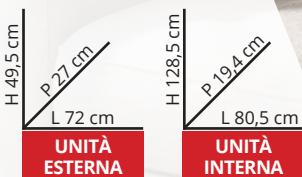

CLIMATIZZATORE FISSO MALIBÙ 12000 BTU

Monosplit inverter, con pompa di calore, classe freddo A++/classe caldo A, gas R-32. Potenza raff. 3,4 kW Cod. 1324570

499,90 €
399,90€

20% di sconto

CANDY

DISPONIBILI ANCHE

1589340 TD0057200 - 12000 BTU/h **299,90€**
1589338 TD0056253 - 21000 BTU/h **669,90€**