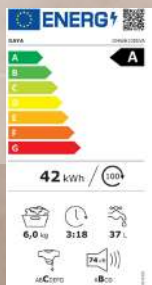

LAVATRICE 6 KG
Mod. DHW610ISVA, libera installazione, colore bianco, motore inverter, classe A, 15 programmi, 1000 giri/min
Cod. 1584367

26% di sconto

~~259,00 €~~
189,90 €