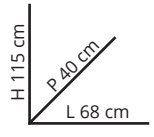

**25% di sconto**

**79,90 €**  
**59,90 €**

DISPONIBILI ANCHE

- Rovere
- Marrone

**CASSETTIERA NANCY**  
Struttura in legno, colore bianco, 6 cassetti colore bianco. In dotazione maniglie e piedini  
Cod. 1558173, 1584310, 1590902