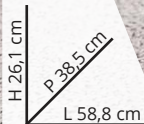

CONTENITORE FABER BOX 40 UNBREAKABLE

Struttura in polipropilene, colore nero, adatto per esterno, multiuso, legna, scarpe, portatutto, piatti, interno, bottiglie, biancheria, giochi, libri, da 40 L. Cod. 1582095

DISPONIBILI ANCHE

- 1582096 Box 30 L **11,04€**
- 1582097 Box 15 L **8,49€**
- 1582098 Coperchio box 30 L **5,94€**
- 1582220 Coperchio box 15 L **4,24€**
- 1582099 Vassoio box 30 L **6,79€**
- 1582221 Vassoio box 15 L **5,09€**

15% di sconto

~~14,99 €~~
12,74 €

DISPONIBILE ANCHE

- 1590670 Zerbino rivolta 60x40 cm **2,95€**