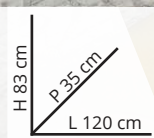

20% di sconto

164,90 €
131,90 €

3
MOBILE MULTIUSO LONDRA BUFFET
In melaminico, colore bianco, rovere, con 2 ante.
Cod. 1544259