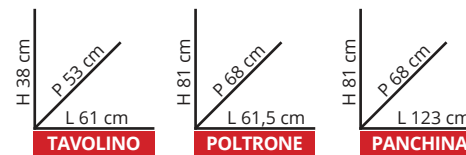

~~49,90 €~~  
**39,90 €**

Bricio CARD  
**33% di sconto**

**COFFEE SET CEFALÙ IN ACCIAIO**

Colore beige, composto da 4 pezzi  
 Cod. 1583664

~~299,00 €~~  
**199,00 €**

Bricio CARD  
**33% di sconto**

**SET PANKA IN POLIPROPILENE**