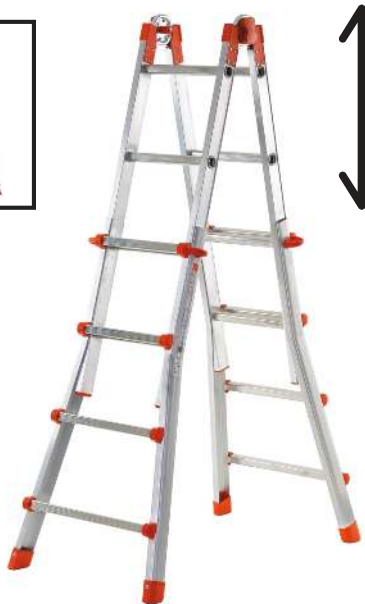

H 115 cm
SCALA CHIUSA
H 377 cm
SCALA APERTA

PORTATA
125
KG

Bricio io CARD
13%
di sconto

**SCALA
TELESCOPICA
PEPPINA 4+4
GRADINI**

In alluminio,
portata max 125 kg
Cod. 451658

~~149,00 €~~
129,00 €

H 201 cm
SCALA CHIUSA
H 189 cm
SCALA APERTA

PORTATA
150
KG