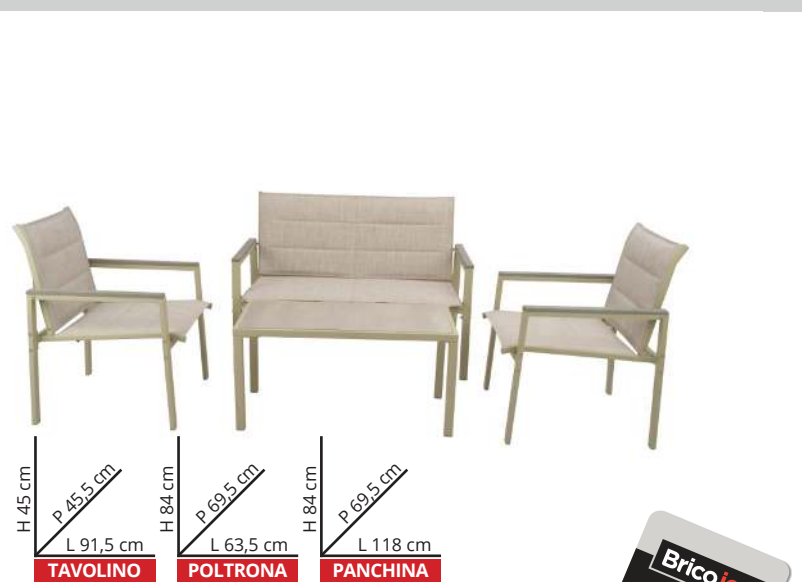

**SEDIA MELISSA**

Struttura in alluminio colore beige, rivestimento  
in textilene colore beige. Con braccioli.  
Cod. 1586545

~~99,90 €~~  
**69,90 €**

Bricio CARD  
**20% di sconto**

**TAVOLO HORECA**

Rettangolare, in acciaio con top in hdpe, colore grigio e bianco.  
 Cod. 1333369

~~49,90 €~~  
**39,90 €**

Bricio CARD  
**33% di sconto**

**COFFEE SET CEFALÙ IN ACCIAIO**

Colore beige, composto da 4 pezzi  
 Cod. 1583664

~~299,00 €~~  
**199,00 €**

Bricio CARD  
**33% di sconto**

**SET PANKA IN POLIPROPILENE**

Colore antracite, composto da 4 pezzi.  
 Tavolo basso. 2 poltrone in polipropilene con braccioli. 1 panchina.  
 Cod. 1554684

~~299,00 €~~  
**199,00 €**

Bricio CARD  
**20% di sconto**

**SALOTTINO ACCIAIO E TEXTILENE**