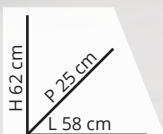

~~119,00€~~
89,90€