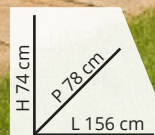

**Bricio
CARD**
**26%
di sconto**

**Bricio
CARD**
**20%
di sconto**

SEDIA ALGHERO CHAIR

Struttura in acciaio colore nero,
rivestimento in textilene colore nero.
Cod. 1556838

~~29,90 €~~
21,90 €