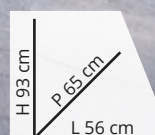

TAVOLO TAVOLARA

Rettangolare, in alluminio,
colore antracite.
Cod. 1583661

~~279,00 €~~
199,00 €

**Bricio
CARD**
**25%
di sconto**

**Bricio
CARD**
**30%
di sconto**

**TAVOLO ESTENSIBILE
OLEANDRO**

Rettangolare, in alluminio, colore beige.
Cod. 1586544

~~799,00 €~~
599,00 €

SEDIA MELISSA

Struttura in alluminio colore beige, rivestimento
in textilene colore beige. Con braccioli.
Cod. 1586545

~~99,90 €~~
69,90 €