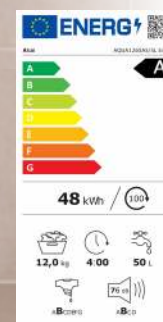

AKAI

LAVATRICE 12 KG
Mod. AQUA1265AS-SL, libera installazione, motore inverter, classe A+, 16 programmi, 1400 giri/min
Cod. 1570884