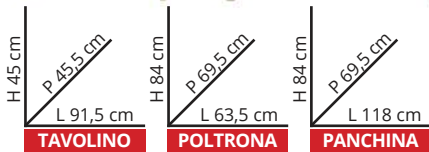

Bricio CARD
20% di sconto

TAVOLO HORECA

Rettangolare, in acciaio con top in hdpe, colore grigio e bianco.
 Cod. 1333369

~~49,90 €~~
39,90 €

Bricio CARD
33% di sconto

COFFEE SET CEFALÙ IN ACCIAIO

Colore beige, composto da 4 pezzi
 Cod. 1583664

~~299,00 €~~
199,00 €

Bricio CARD
33% di sconto

SET PANKA IN POLIPROPILENE

Colore antracite, composto da 4 pezzi.
 Tavolo basso. 2 poltrone in polipropilene con braccioli. 1 panchina.
 Cod. 1554684

~~299,00 €~~
199,00 €

Bricio CARD
20% di sconto

SALOTTINO ACCIAIO E TEXTILENE

Colore avorio, composto da 4 pezzi.
 Tavolino rettangolare, 2 poltrone in textilene con braccioli
 Cod. 1553225

~~249,00 €~~
199,00 €

Bricio CARD
32% di sconto

SET TROPEA MIDOLLINO POLIMERICO ECOLOGICO IN RATTAN SINTETICO

Colore antracite, composto da 3 pezzi. Tavolo basso rettangolare. 2 poltrone in rattan sintetico con braccioli
 Cod. 1554682

~~149,00 €~~
99,90 €

DISPONIBILE ANCHE
1554683 Set TAORMINA 179,00€