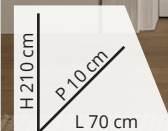

**PORTA DA
INTERNO TUA**

Reversibile, colore
quarzo, anta in
melaminico con
struttura a nido d'ape,
con cerniere anuba,
serratura meccanica,
apertura a battente.
Cod. 1289014

11%
di sconto

~~169,00 €~~

149,00€