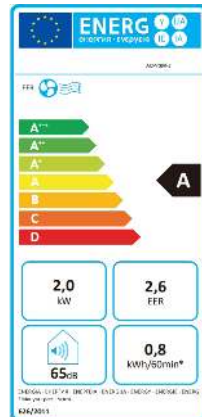

**CLIMATIZZATORE
PORTATILE ACP730K-J
7000 BTU**

Da on/off, classe freddo A, gas R-290.
Potenza raffreddamento 2 kW
Cod. 1311643

**19%
di sconto**

~~229,00 €~~
184,90€