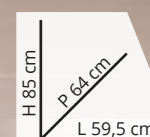

AKAI

LAVATRICE 12 KG
Mod. AQUA1265AS-SL, libera installazione, motore inverter, classe A+, 16 programmi, 1400 giri/min
Cod. 1570884