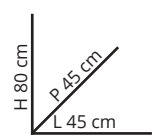

**30% di sconto**

**129,90 €**  
**89,90 €**

**SCONTO 10% SU TUTTE LE CORNICI**

DISPONIBILE ANCHE

- Verde

**SEDIA PIEGHEVOLE AZZURRO**  
Struttura in acciaio con seduta in textilene, colore azzurro, senza braccioli  
Cod. 1521855, 1521870