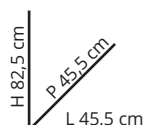

CONGELATORE A POZZETTO VERTICALE AKAI ICE115R
Libera installazione, colore bianco, 63 L, classe E
Cod. 1559266