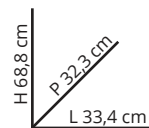

**CLIMATIZZATORE
PORTATILE ACP730K-J
7000 BTU**

Da on/off, classe freddo A, gas R-290.
Potenza raffreddamento 2 kW
Cod. 1311643

**19%
di sconto**

~~229,00 €~~
184,90€