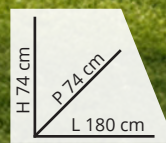

Bricio CARD
20% di sconto