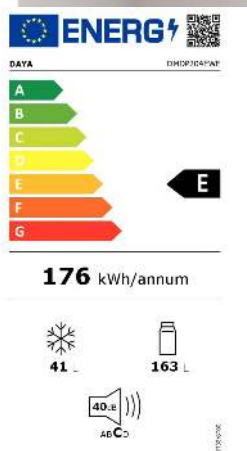

25% di sconto

~~399,90 €~~
299,90 €

19% di sconto

FRIGORIFERO DOPPIA PORTA DMDP204EWE
Libera installazione, colore bianco, frigorifero 163L, congelatore 42L, classe E
Cod. 1575909

~~249,00 €~~
199,90 €

AKAI

FRIGO MONOPORTA COLORATO
Libera installazione, colore nero, 85 L, classe E
Cod. 1559261