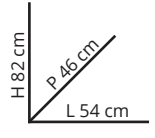

SEDIA ESTER
Struttura in legno e acciaio con seduta in polipropilene, colore bianco.
Cod. 1323706, 1331151

16% di sconto

23,90 €
19,90 €