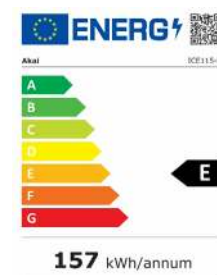

**AKAI**

**FRIGO MONOPORTA COLORATO**  
Libera installazione, colore nero, 85 L, classe E  
Cod. 1559261

**18% di sconto**

~~159,90 €~~  
**129,90 €**

**AKAI**

**CONGELATORE A POZZETTO VERTICALE AKAI ICE115R**  
Libera installazione, colore bianco, 63 L, classe E  
Cod. 1559266