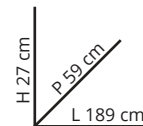

SET IN FERRO

Colore verde, composto da 4 pezzi
Cod. 1521182, 1521183

~~199,00 €~~
149,00 €

**25%
di sconto**

**LETTINO
MULTIPOSIZIONE
CHIOGGIA**

Struttura in acciaio
colore antracite.
Cod. 1583669

~~39,90 €~~
29,90 €