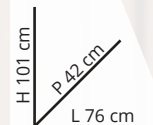

**BARBECUE GRINGO**

A carbone vegetale, in acciaio, con griglia in acciaio inossidabile misura griglia L70x P37 cm. Con ripiani laterali in legno, maniglia, 2 griglie, termometro integrato nel coperchio, sistema di aerazione del braciere. Con ruote. Dotato di termostato. Peso 22,4 kg.  
Cod. 1589911