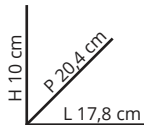

DISPONIBILI ANCHE

- 114080 5 L **3,60€**
- 643534 6 L **3,68€**
- 114081 7 L **3,96€**
- 114082 12 L **4,96€**
- 114083 23 L **7,28€**
- 159966 36 L **12,56€**

CONTENITORE LIGHT BOX S/2

Struttura in polipropilene, colore trasparente, multiuso, con coperchio. Cod. 449985

20% di sconto

~~3,80 €~~
3,04 €