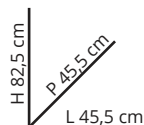

19% di sconto

FRIGORIFERO DOPPIA PORTA DMDP204EWE
Libera installazione, colore bianco, frigorifero 163L, congelatore 42L, classe E
Cod. 1575909

~~249,00 €~~
199,90 €

AKAI

FRIGO MONOPORTA COLORATO
Libera installazione, colore nero, 85 L, classe E
Cod. 1559261