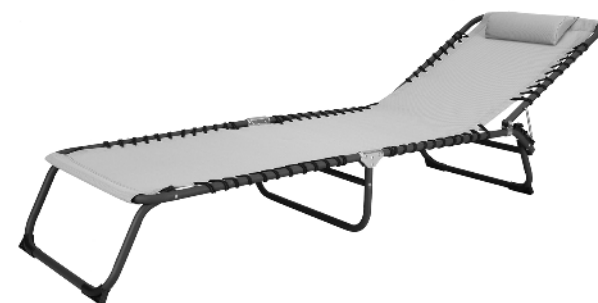

Colore antracite, composto da 4 pezzi.  
 Tavolo basso. 2 poltrone in polipropilene con braccioli. 1 panchina.  
 Cod. 1554684

~~299,00 €~~  
**199,00 €**

Bricio CARD  
**20% di sconto**

**SALOTTINO ACCIAIO E TEXTILENE**

**GIARDINO  
E TERRAZZO**

**Solo con Brico io  
CARD registrata**

**Brico io**

6

DISPONIBILE ANCHE

**25%  
di sconto**

**SET IN FERRO**

Colore verde, composto da 4 pezzi  
Cod. 1521182, 1521183

~~199,00 €~~  
**149,00 €**

**25%  
di sconto**

**LETTINO  
MULTIPOSIZIONE  
CHIOGGIA**

Struttura in acciaio  
colore antracite.  
Cod. 1583669

~~39,90 €~~  
**29,90 €**

**PISCINA IDROMASSAGGIO  
LAY-Z-SPA PALM SPRINGS**