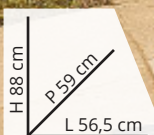

TAVOLO ALGHERO

Rettangolare, in acciaio con top
in plastica, colore nero.
Cod. 1298097

~~99,90 €~~
79,90 €

**Bricio
CARD**
**20%
di sconto**

**Bricio
CARD**
**28%
di sconto**

SEDIA TAVOLARA CHAIR

Struttura in alluminio colore antracite,
rivestimento in textilene colore nero.
Cod. 1583660

~~49,90 €~~
39,90 €