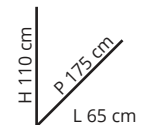

**GIARDINO
E TERRAZZO**

**Solo con Brico io
CARD registrata**

Brico io

6

DISPONIBILE ANCHE

**25%
di sconto**

SET IN FERRO

Colore verde, composto da 4 pezzi
Cod. 1521182, 1521183

~~199,00 €~~
149,00 €

**25%
di sconto**

**LETTINO
MULTIPOSIZIONE
CHIOGGIA**

Struttura in acciaio
colore antracite.
Cod. 1583669

~~39,90 €~~
29,90 €

**PISCINA IDROMASSAGGIO
LAY-Z-SPA PALM SPRINGS**

Da 916 L, tonda gonfiabile, in PVC, di colore beige.
In dotazione filtro a cartuccia da 1325 L/h, sistema
massaggio AirJet, dosatore cloro, pompa multifunzione.
Ø 196 x H 71 cm
Cod. 1385110

**18%
di sconto**

~~549,00 €~~
449,00 €

**28%
di sconto**

**POLTRONA
MULTIPOSIZIONE
FLY COLOR**

Struttura in acciaio colore
multicolore,
rivestimento in textilene.
Cod. 1518285

~~69,90 €~~
49,90 €

**30%
di sconto**

**LETTINO
MULTIPOSIZIONE
BAGNINO**

Struttura in alluminio colore
alluminio, rivestimento in
textilene colore tortora
Cod. 1388018

~~99,90 €~~
69,90 €