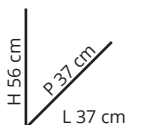

### ZERBINO COCCO RETTANGOLARE

Colore beige, in cocco, PVC, da interno ed esterno, 60 x 40 cm. Cod. 1590629

**20%** di sconto

~~8,75 €~~  
**6,95 €**

plastic generation

DISPONIBILE ANCHE

- Bianco
- Verdone
- Blu