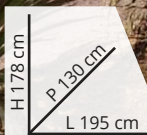

**PANCHINA
PECHINO**

In metallo con seduta
in legno, colore nero
e legno naturale.
Cod. 1298120

~~69,90 €~~
49,90 €

20%
di sconto

DONDOLO MAIORCA

Struttura in acciaio, seduta in textilene 2x1 180 gr/m²
a tinta unita grigio.
Cod. 1233376

~~249,00 €~~
199,00 €