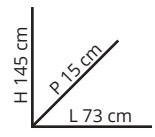

SCARPIERA MODULARE SLIM A RIBALTA
In nobilitato, colore bianco, 4 vani portascarpe mono profondità, 4 ante. Contiene 12 paia di scarpe. Made in Italy
Cod. 1235497

25% di sconto

79,90 €
59,90 €

DISPONIBILI ANCHE

- Rovere
- Marrone