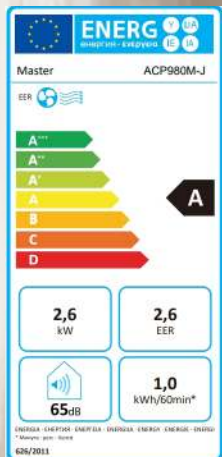

**CLIMATIZZAZIONE
RISCALDAMENTO**

**Solo con Bricio io
CARD registrata**

Bricio io

MASTER

**CLIMATIZZATORE
PORTATILE ACP980M-J
9000 BTU**

Da inverter, con pompa di calore, classe
freddo A/classe caldo A, gas R-290. Potenza
raffreddamento 2,61 kW
Cod. 1574719

**28%
di sconto**

~~249,90 €~~
179,90€