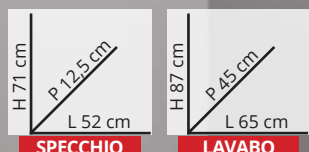

**21% di sconto**

**18,90 €**  
**14,90 €**

DISPONIBILE ANCHE

- Nero

**SEDIA ESTER**  
Struttura in legno e acciaio con seduta in polipropilene, colore bianco.  
Cod. 1323706, 1331151

**16% di sconto**

**23,90 €**  
**19,90 €**