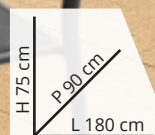

TAVOLO ALGHERO

Rettangolare, in acciaio con top
in plastica, colore nero.
Cod. 1298097

~~99,90 €~~
79,90 €

**Bricio
CARD**
**20%
di sconto**

**Bricio
CARD**
**28%
di sconto**

SEDIA TAVOLARA CHAIR

Struttura in alluminio colore antracite,
rivestimento in textilene colore nero.
Cod. 1583660

~~49,90 €~~
39,90 €