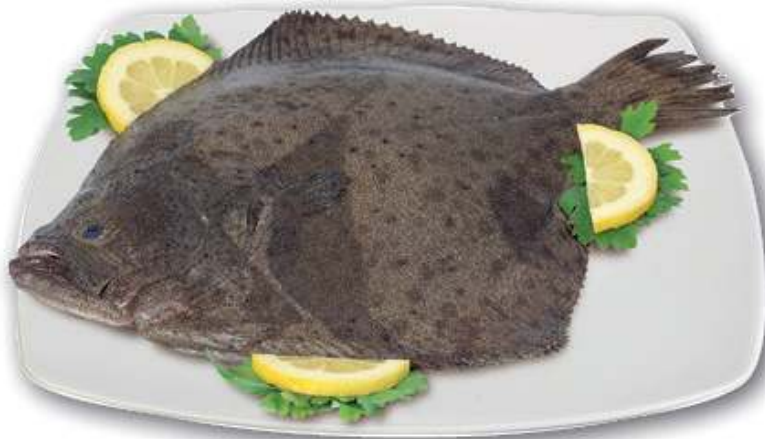

DAL 14 AL 20 MAGGIO

ROMBO

SOLO
1,69
ALL'ETTO

LUPINI