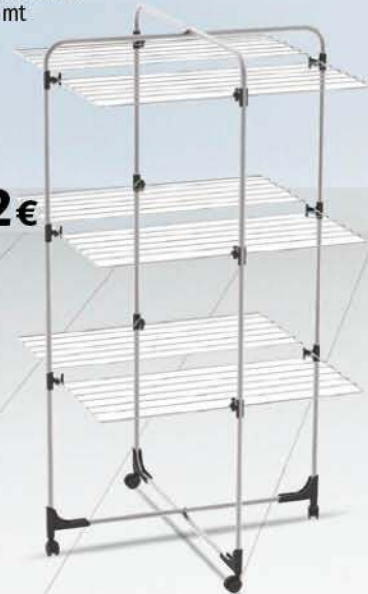

STENDIBIANCHERIA DA BALCONE
in resina, modello Ambra, 1 mt
11,90-€

SCONTO 20%
9,52€

FERRO A VAPORE COOP EC3001A-GSN

Potenza 2400 Watt, piastra in ceramica, sistema antigoccia, vapore in verticale, sistema anticalcare, vapore continuo fino a 30 g/min, capacità serbatoio 320 ml, colpo di vapore.

34,90-€

SCONTO 20%

27,92€

STENDIBIANCHERIA INFINITY FLEX VILEDA

fino a 3 mt di superficie utile per stendere, con griglia e struttura in acciaio

69,90-€

SCONTO 20%
55,92€

STENDIBIANCHERIA A TORRE COLOMBO

modello Icaro, 3 mt

25,90-€

SCONTO 20%

20,72€

FERRO A VAPORE COOP T-610CN

Potenza 2400 Watt, piastra in ceramica, manico in sughero, sistema antigoccia, vapore in verticale, sistema anticalcare, capacità serbatoio 350 ml, colpo di vapore.

26,90-€

SCONTO 20%
21,52€

FERRO A VAPORE COOP T-2108N

Potenza 2400 Watt, piastra in ceramica, sistema antigoccia, sistema anticalcare, capacità serbatoio 170 ml, colpo di vapore.

19,90-€

SCONTO 20%
15,92€

LINEA GRUCCE COOP

vari modelli. Esempio: set 3 grucce in legno FSC, colore naturale con barra per pantaloni

3,00-€

SCONTO 20%

2,40€

LINEA RIPONIMENTO COOP

in TNT. Esempio: organizer per 24 calzini, 30 x 30 x h8 cm

3,90-€

SCONTO 20%

3,12€

LINEA SACCHI SALVASPAZIO COOP

con valvola sottovuoto.

Esempio: set 2 sacchi salvaspazio 55 x 70 cm

5,70-€

SCONTO 20%
4,56€

LINEA CUSTODIE COOP

in plastica riciclata. Esempio: custodie maglioni e felpe, 5 pezzi

2,40-€

SCONTO 20%

1,92€

Prezzi validi dal 7 al 20 maggio 2026 salvo esaurimento scorte, ritardi e/o mancate consegne imputabili a fattori esterni alla nostra organizzazione. In tal caso sarà data tempestiva comunicazione al punto vendita.