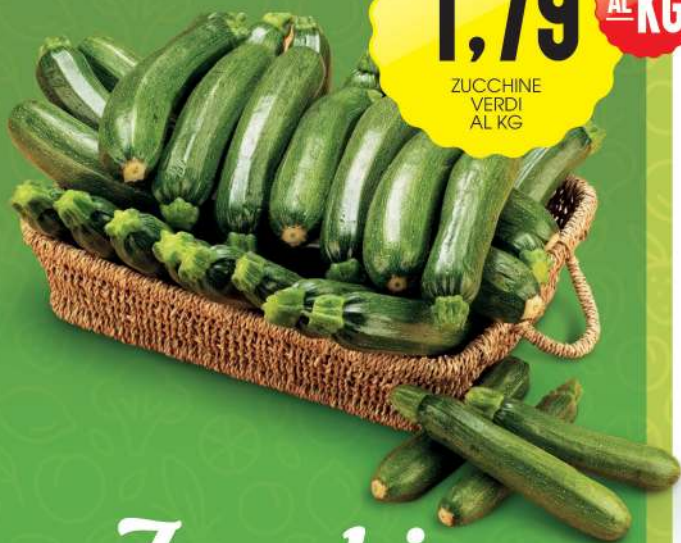

le Zucchine

Le zucchine hanno un sapore delicato e leggermente dolce, con una nota fresca che le rende perfette per molteplici preparazioni. Versatili in cucina, sono ideali da gustare crude, in insalata, oppure cotte in piatti come zuppe, frittate e contorni al forno.