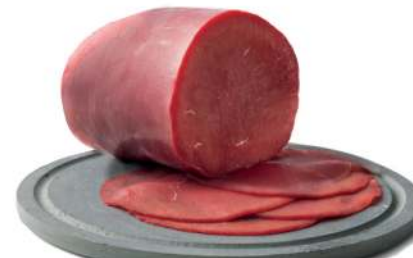

BERETTA
CULATTA
CON COTENNA
GRAN RE
AL KG

A SOLI
29,90 €

SAN VINCENZO
SPIANATA
PICCANTE
AL KG

A SOLI
16,90 €

DE LUCA
CAPOCOLLO
STAGIONATO
PUGLIESE
• DOLCE
• PICCANTE
AL KG

24,90 SCONTO
19,90 €

RASPINI
GRAN
CARPACCIO
DI BRESAOLA
AL KG