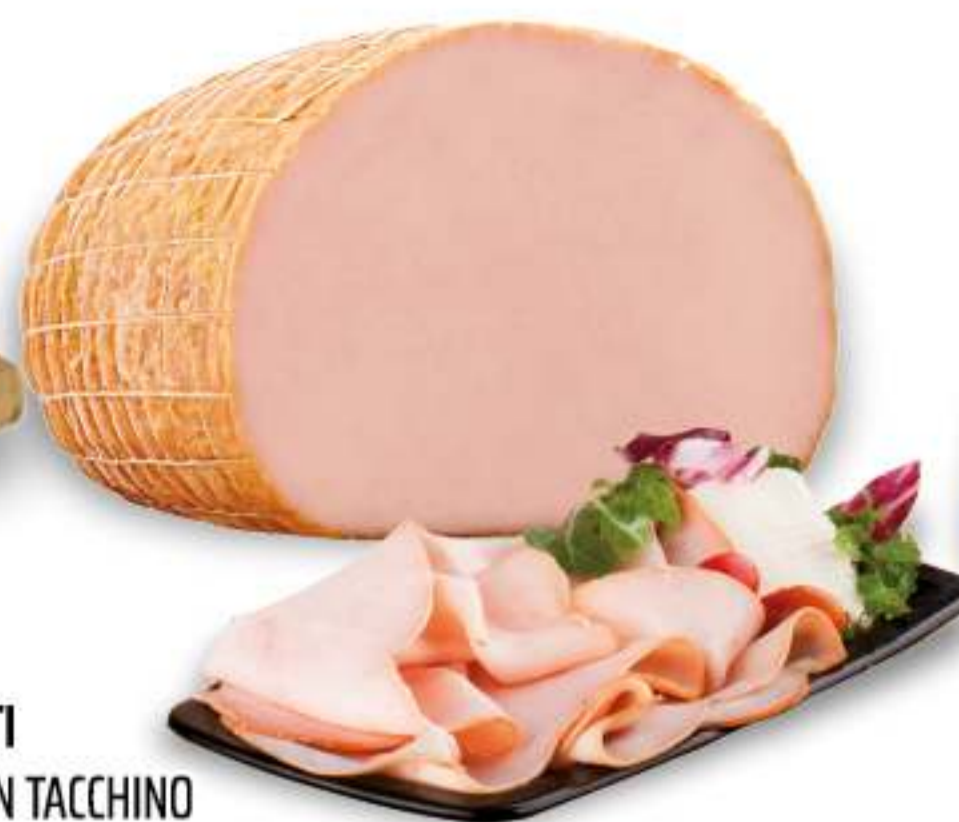

ROBERTO  
PANE A FETTE BIANCO  
400 G

€ 0,89  
al kg € 2,23

SENFTER  
PORCHETTA MONTAGNA  
L'ETTO

€ 1,39  
al kg € 13,90

LENTI  
GRAN TACCHINO  
L'ETTO

€ 1,49  
al kg € 14,90

MERANO  
SPECK  
L'ETTO

€ 1,79  
al kg € 17,90