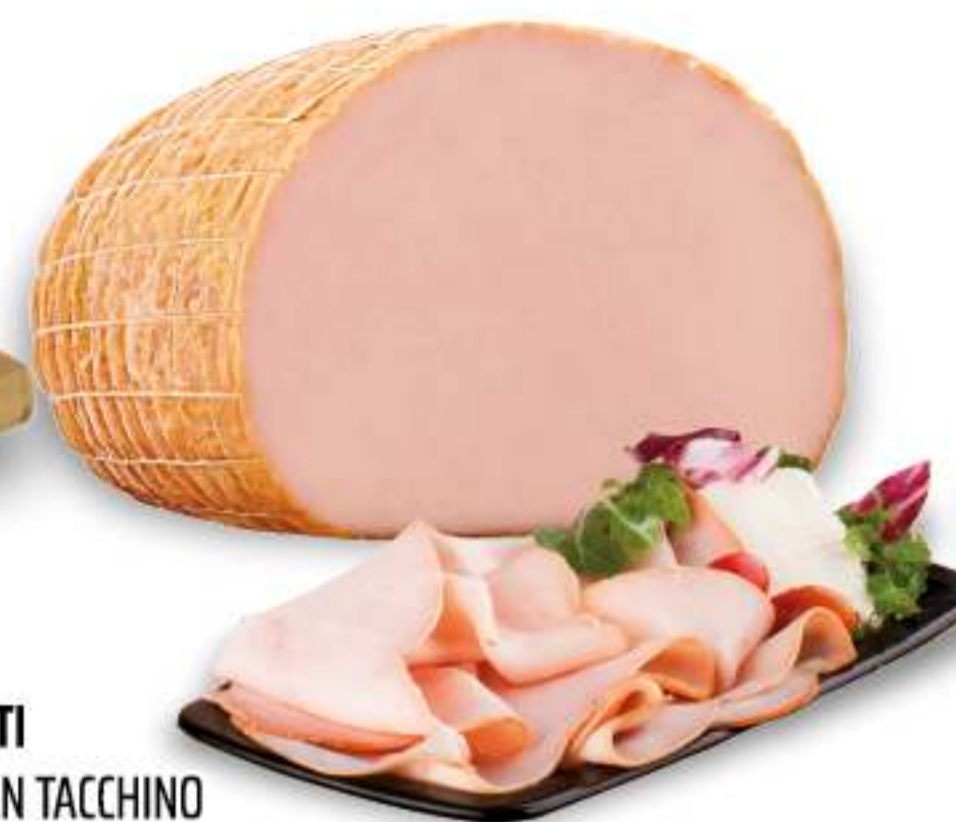

LENTI
GRAN TACCHINO
L'ETTO

€ 1,49
al kg € 14,90

MERANO
SPECK
L'ETTO

€ 1,79
al kg € 17,90

ROBERTO
GRAN PIADA
CLASSICA
330 G

€ 1,25
al kg € 3,79

FERRARINI
PROSCIUTTO COTTO
L'ETTO

€ 1,29
al kg € 12,90