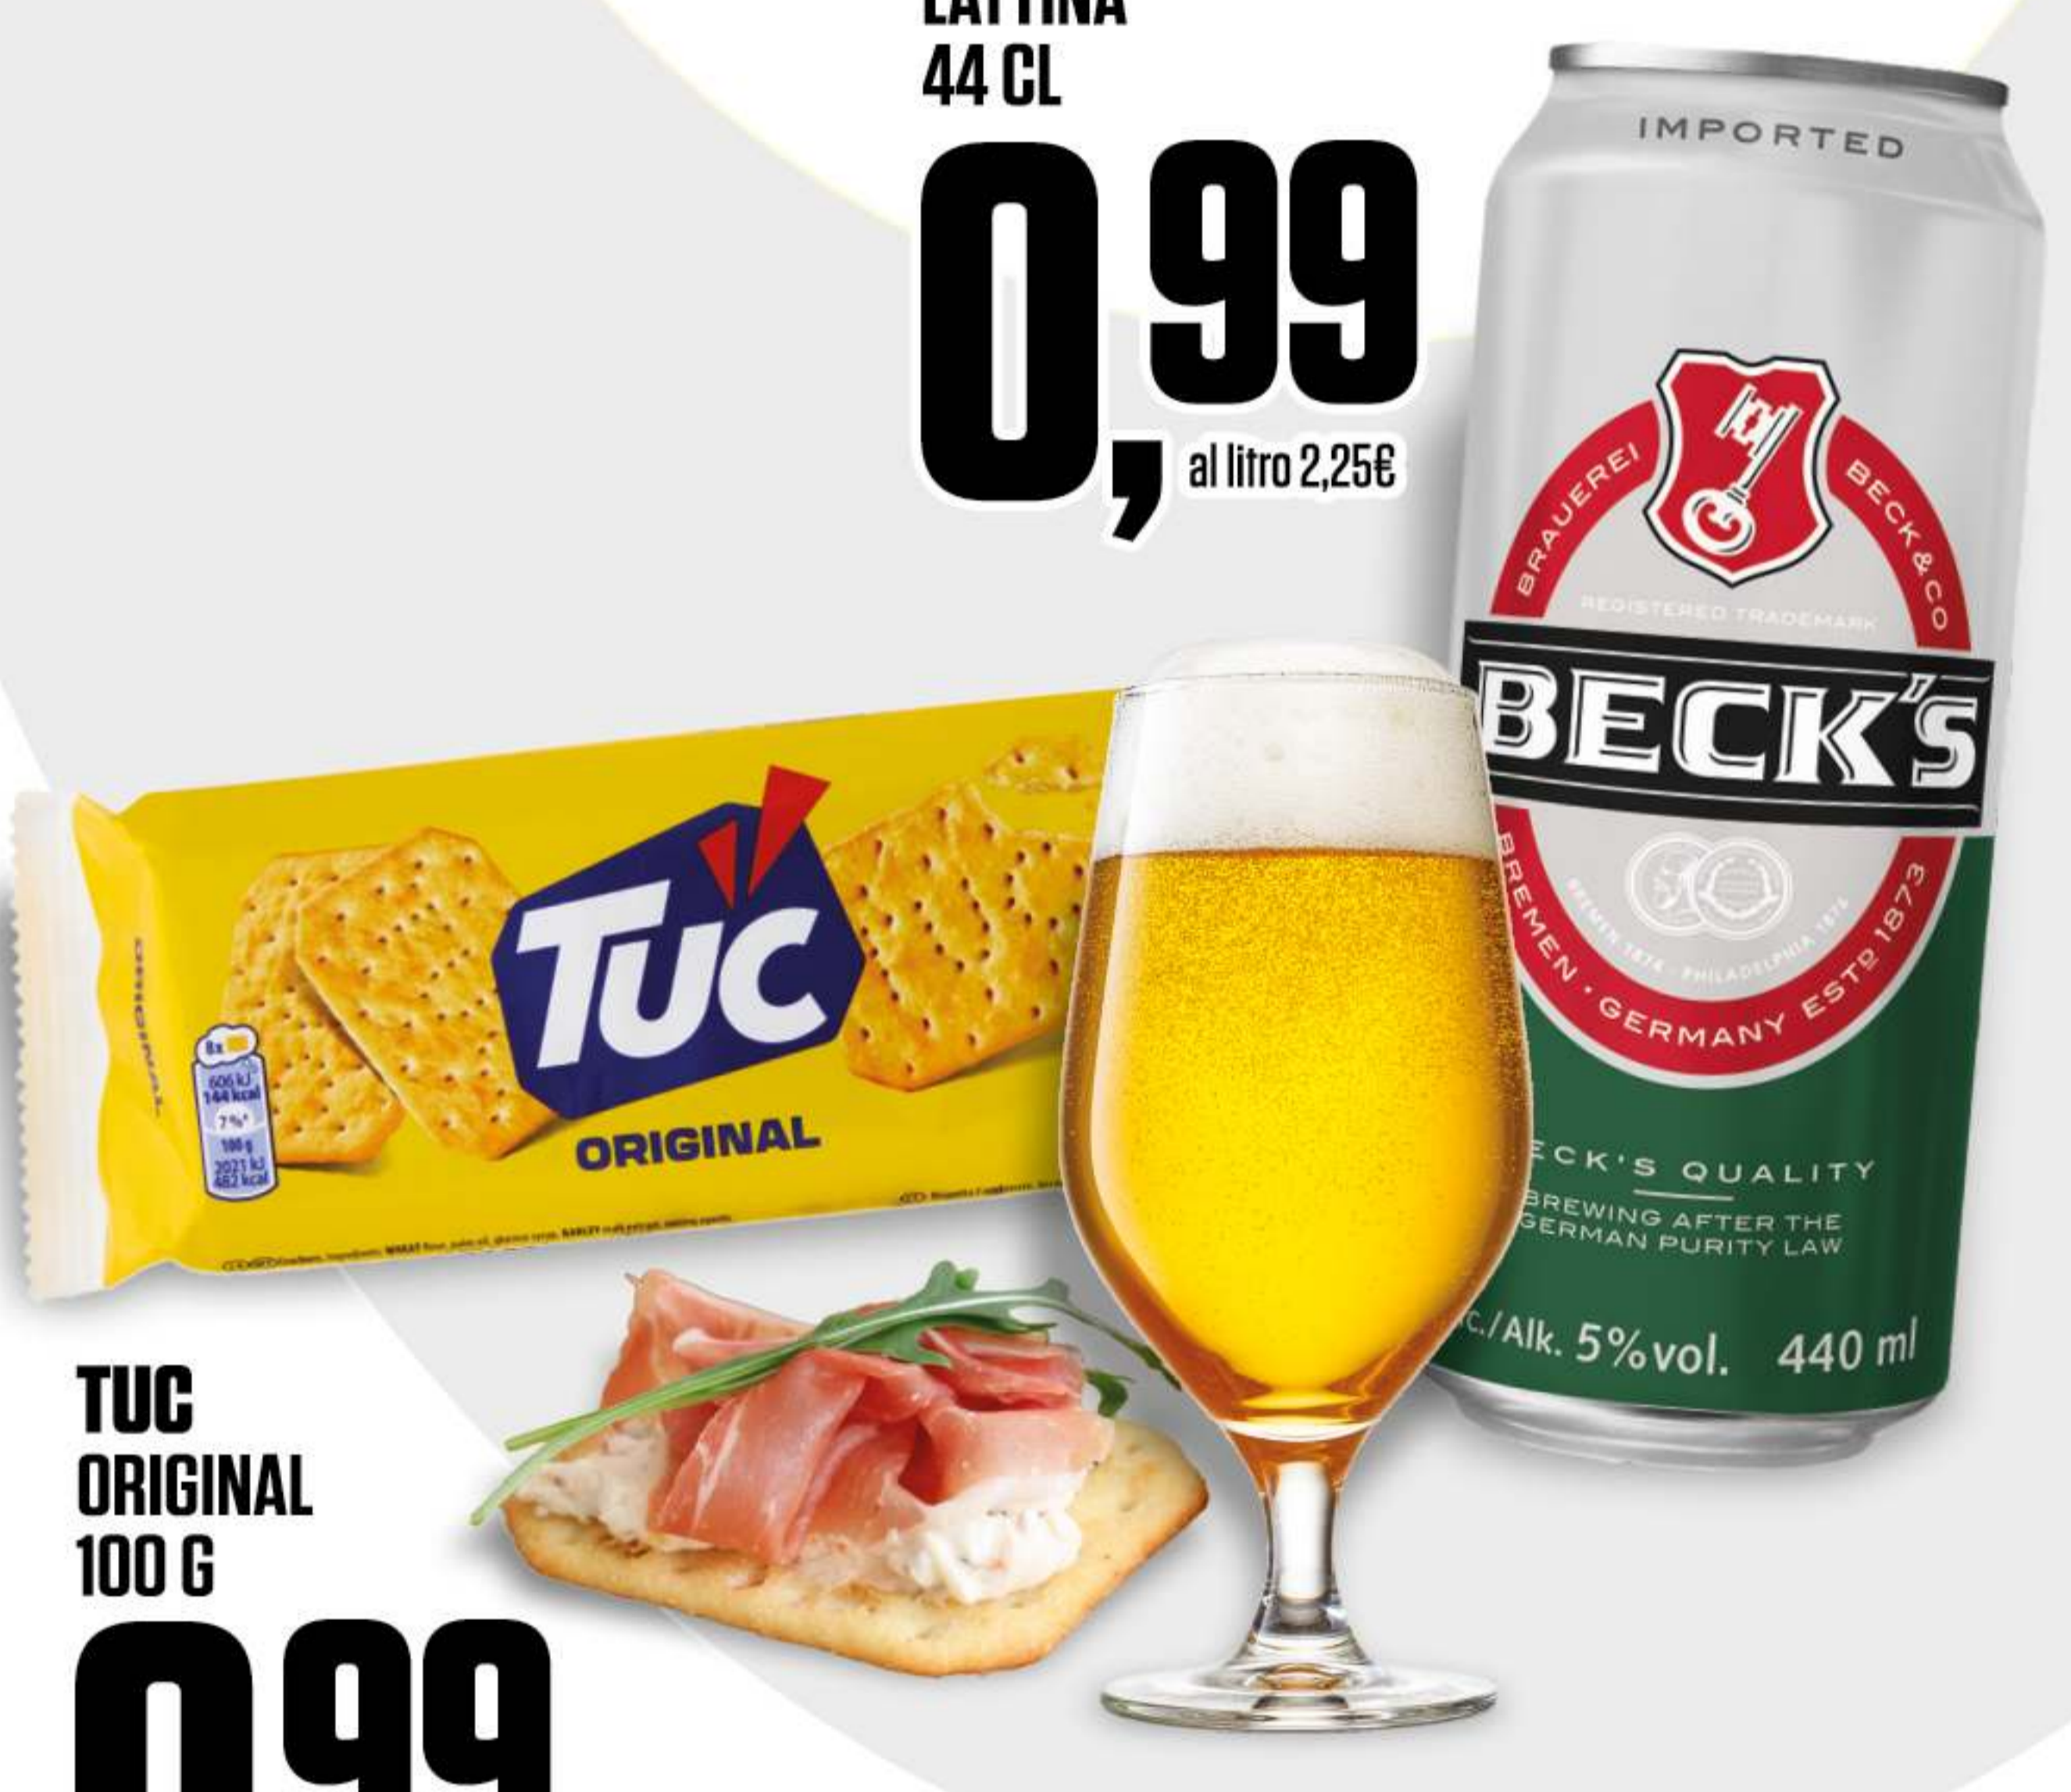

DONNA MARZIA
SALICE SALENTINO
RISERVA
75 CL

6,99
al litro 9,32€

coopcard
**BECK'S
 60 CL**
1,19
 al litro 1,98€

**OCCASIONI DA
 CONDIVIDERE!**

coopcard
**HEINEKEN
 3 BIRRE DA 33 CL**
1,99
 al litro 2,01€

**BECK'S
 LATTINA
 44 CL**
0,99
 al litro 2,25€