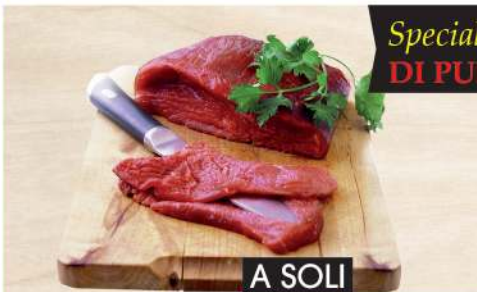

A SOLI

14,90

SPEZZATINO  
DEL NONNO  
DI VITELLO  
AL KG

A SOLI

14,90

Sono Domenico,  
Gastronomo delle carni  
**GARANTISCO IO**

ACCETTIAMO SU TUTTI I PRODOTTI

**BUONI PASTO**

IN FORMATO  
ELETTRONICO E CARTACEO

ACCETTIAMO  
SU TUTTI I PRODOTTI

**BUONI PASTO**

IN FORMATO  
ELETTRONICO E CARTACEO

A SOLI

POLPA PULEDRO  
1° TAGLIO  
AL KG

14,90

A SOLI