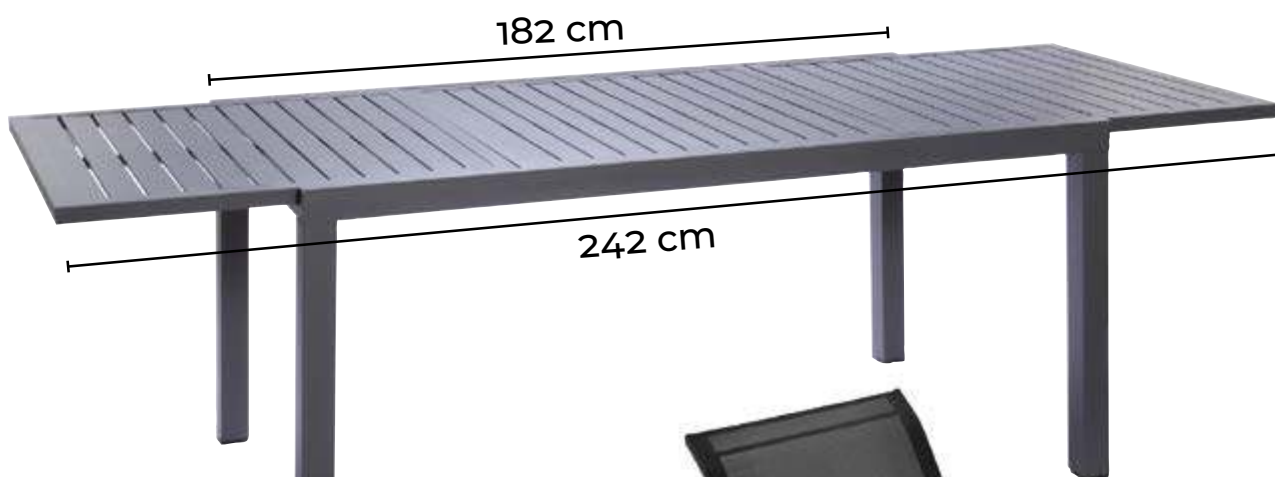

**34,90 €**  
**POLTRONA**  
**ZERO GRAVITÀ**  
 in acciaio e textilene,  
 colore écru o blu

~~59,90 €~~ **20%**  
**47,90 €**  
**POLTRONA IRIS**  
 multiposizione, imbottita,  
 a fantasia

~~44,90 €~~ **20%**  
**35,92 €**  
**SEDIA PIEGHEVOLE**  
**MULTIPOSIZIONE**  
 in alluminio e textilene,  
 colore écru,  
 56 x 65 x h103 cm

# Profumo di design

182 cm

242 cm

**369,00€**

**TAVOLO** **coop**

in alluminio,  
estensibile,  
182/242 x 90 x h75 cm

~~24,90 €~~ **20%**

**19,90€**