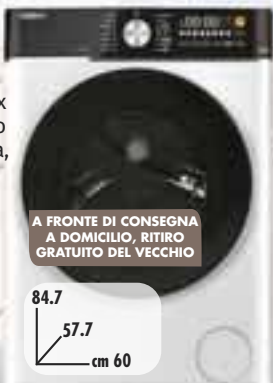

**LAVATRICE SEKOM
SWMM1410V596**

Capacità 10 kg, classe
energetica A, centrifuga max
1400 giri regolabile, lavaggio
rapido, sistema antisciuma,
sicurezza acquastop.

sociocoop
SOLO PER I
SOCI

299,90€

A FRONTE DI CONSEGNA
A DOMICILIO, RITIRO
GRATUITO DEL VECCHIO

**LAVATRICE DAYA
DSW814618A1**

Capacità 8 kg, classe
energetica A, centrifuga
max 1400 giri regolabile,
partenza ritardata,
opzione risciacquo,
lavaggio rapido, motore
inverter, sistema
antisbilanciamento.

sociocoop
SOLO PER I
SOCI

259,90€