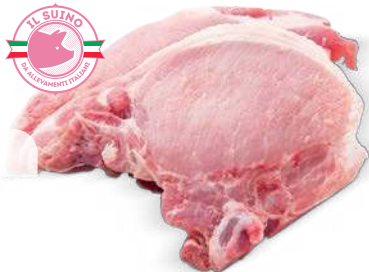

## MACELLERIA

**16,90**  
AL KG

**NOCE A FETTE  
DI BOVINO ADULTO MAZURY**

**BISTECCA  
DI BOVINO  
ADULTO**

**15,90**  
AL KG

**BRACIOLA DI LOMBO  
DI SUINO ITALIANO**

**5,90**  
AL KG

**SALSICCIA  
DI SUINO**