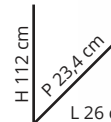

DAYA

LAVATRICE 7 KG

Mod. DSW712618A, libera installazione, L60 x P46,5x H84,7 cm, colore bianco, nero, motore inverter, classe A, 16 programmi, 1200 giri/min

Cod. 1579968

33%
di sconto

299,90 €

199,90 €

AKAI

ASCIUGATRICE 8 KG

Mod. ASC8053ES, libera installazione, L59,5 x P67x H85 cm, classe E/classe asciugatura E

Cod. 1570885

16%
di sconto

359,90 €

299,90 €

AKAI

FRIGORIFERO
MONO
PORTA FRIGO
MONOPORTA

Libera installazione, L45 x P43 x H83,5 cm colore bianco, 90 L classe E

Cod. 1576687

27%
di sconto

179,90 €

129,90 €

FORNO
MICROONDE
MB

Installazione libera
Cod. 1574913

55%
di sconto

89,90 €

39,90 €

CAPPUCCINATORE E
CIOCCOLATIERA 4 IN 1

MASTER

Cod. 1593028

13%
di sconto

29,90 €

25,90 €

AKAI

FERRO DA STIRO
A VAPORE
CALDAIA 2250W

Piastra in ceramica, colore nero & verde acqua, peso 2,9 kg, con serbatoio amovibile da 1,3 L, con sistema anticalcare, P19 x L36x H25cm

Cod. 1582347

20%
di sconto

49,90 €

39,90 €

ASPIRAPOLVERE
SCOPA ELETTRICA
RICARICABILE
H-FREE 100

AZZURRO GRIGIO
L26 x P23,4 x H112 cm
2,6 kg
Cod. 1583507

37%
di sconto

159,00 €

99,90 €

MASTER

PHON SET
STYLING 5IN1
GRIGIO &
VIOLA

Da 600 W, 2 impostazioni di calore, 2 velocità, funzione liscio, riccioli

Cod. 1593029

19,90 €

RASOIO TESTA
A BATTERIA
CON LAMINA
DI RASATURA

1 lunghezza - 1 velocità, colore acciaio inox, per testa, funzione wet & dry

Cod. 1406904

60%
di sconto

74,90 €

29,90 €