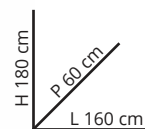

PORTATA
250
KG

18%
di sconto

**SCAFFALE
IN KIT**

Struttura in metallo,
L160 x P60 x H180 cm,
portata 250 kg, 4 ripiani
in HDF, colore zincato
Cod. 1586030

64,90€ ~~79,90€~~