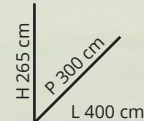

24%
di sconto

~~329,00 €~~
249,00 €