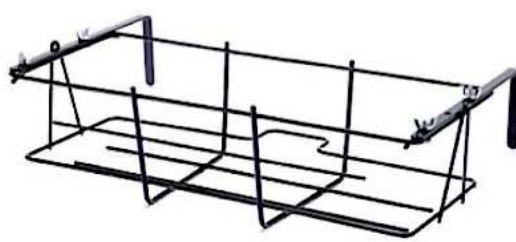

**25%
di sconto**

~~19,90€~~
14,90€

DISPONIBILI ANCHE
1590891 1 x 5 mt **24,90€**
1590892 2 x 5 mt **29,90€**
1590893 2 x 5 mt **44,90€**

**SIEPE ARTIFICIALE
LAURO CON
OMBREGGIANTE
PET + HDPE**
Ideale come decorazione e
schermante e protezione
e rivestimento,
in plastica, colore verde.
L300 x H100 cm
Cod. 1585894

**34%
di sconto**

~~25,90€~~
16,90€

DISPONIBILI ANCHE
871267 Zappetta L 29 cm **3,99€**
871262 Rastrello L 31,5 cm **3,99€**
1585878 Zappetta L 29 cm **3,99€**

**TRAPIANTATORE
MAN.138 MM
CERATO IN ACCIAIO**
Ideale per trapiantare, 31 cm,
colore blu
Cod. 871249

**20%
di sconto**

~~4,99€~~
3,99€

**BALCONIERA 2000
IN FILO D'ACCIAIO
PLASTIFICATO**
Colore nero, per esterno e
interno. L50 x P20 x H16 cm.
Con gancio regolabile,
resistente al gelo
Cod. 1121788

**37%
di sconto**