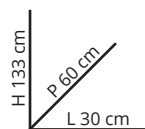

37%
di sconto

**SCAFFALE
IN KIT**

Struttura in plastica,
L30 x P60 x H133 cm,
portata 20 kg, 4 ripiani,
colore nero
Cod. 1123280

14,90€ ~~23,90€~~

DISPONIBILE ANCHE
1586031 L100 x P50 x H192 cm **49,90€**