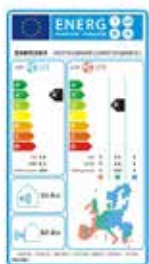

Bricio CARD
7% di sconto

CLIMATIZZATORE FISSO MALIBÙ DA 9000 BTU/H

Monosplit inverter, gas R32. Potenza raffreddamento 2,64 kW, unità interna cm. L80,5xP19,4xH28,5.
Cod. 1324569

~~399,00 €~~
369,90 €

DAIKIN

DISPONIBILI ANCHE

1589494 8700 BTU/h **549,00€**
1589495 11900 BTU/h **559,00€**
1562384 13650 BTU/h **1399,00€**