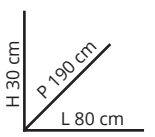

DISPONIBILE ANCHE
1588120 naturale - bianco 79,90€

Bricio CARD
19%
di sconto

MOBILE SCARPIERA, PORTABITI, SPECCHIERA
In melaminico, colore naturale. L72 x P35 x H143 cm
Cod. 1588059

~~99,00 €~~
79,90 €

terraneo
SMART ITALIAN STYLE

Bricio CARD
33%
di sconto

SCARPIERA CON ANTA A SPECCHIO A BATTENTE

In melaminico, colore bianco, 5 vani portascarpe mono profondità. Contiene 10 paia di scarpe. L50 x P18 x H180 cm. Made in Italy
Cod. 634841

~~149,00 €~~
99,00 €

Bricio CARD
20%
di sconto

BRANDINA PIEGHEVOLE
Singolo, in acciaio. Con materasso. L80 x P190 x H30 cm
Cod. 119163

~~85,90 €~~
67,90 €

Bricio CARD
15%
di sconto

MADIA
In melaminico, colore naturale. L180 x P36 x H80 cm
Cod. 1588058

~~189,00 €~~
159,00 €