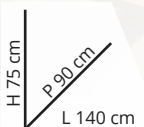

25% di sconto

~~399,00 €~~

299,00 €

SEDIA SPARGI
Struttura in alluminio colore tortora.
L63 x P55 x H90 cm
Cod. 1556857