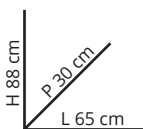

H 41 cm
P 38,5 cm
L 37 cm

25%
di sconto

PATTUMIERA ECO WAY DA 28 L

In polipropilene, colore grigio/giallo, apertura manuale. L37 x P38,5 x H41 cm
Cod. 1555605 - 1555606 - 1555607

11,90€
8,90€

ASTIGARRAGA

PORTATA
40
KG