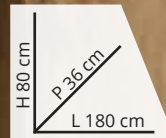

~~149,00 €~~
99,00 €

Bricio CARD
20%
di sconto

BRANDINA PIEGHEVOLE
Singolo, in acciaio. Con materasso. L80 x P190 x H30 cm
Cod. 119163

~~85,90 €~~
67,90 €

Bricio CARD
15%
di sconto

MADIA
In melaminico, colore naturale. L180 x P36 x H80 cm
Cod. 1588058