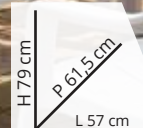

TAVOLO RAZZOLI
Rettangolare, in alluminio con top in polywood, colore tortora e marrone.
L140 x P90 x H75 cm
Cod. 1556859

25% di sconto

~~399,00 €~~

299,00 €

SEDIA SPARGI
Struttura in alluminio colore tortora.
L63 x P55 x H90 cm
Cod. 1556857

29% di sconto

~~84,90 €~~

59,90 €

LETTINO MULTIPOSIZIONE VIESTE

Struttura in acciaio colore antracite, rivestimento in textilene.
L182 x P60 x H93 cm
Cod. 1556834

28% di sconto

~~69,90 €~~

49,90 €

DISPONIBILE ANCHE
1577923 sedia impilabile imbottita textilene imbottita l56 x p58 x h88 cm **39,90 €**

TAVOLO
Rettangolare, allungabile, in alluminio, colore antracite.
L240/157 x P100 x H75
Cod. 1577924

20% di sconto

~~499,00 €~~

399,00 €

SEDIA PIEGHEVOLE ANTRACITE OTRANTO
Struttura in alluminio colore antracite. Pieghevole.
L48 x P54 x H84 cm
Cod. 1589983

18% di sconto

~~54,90 €~~

44,90 €

DISPONIBILE ANCHE

Beige

DISPONIBILI ANCHE

Juta Antracite

TAVOLO PAGODA ALLUNGABILE
Ovale, allungabile, in polipropilene, colore bianco.
L230/180 x P90 x H72,5
Cod. 90997 - 1554680

18% di sconto

~~159,00 €~~

129,00 €

POLTRONA TRESSI
Struttura in polipropilene colore bianco. Con braccioli.
L57 x P61,5 x H79 cm
Cod. 160507 - 879151 1072017

30% di sconto

~~9,90 €~~

6,90 €

idreasy

TUBO PER IRRIGAZIONE MAGIC

1/2", L5 m estensibile fino a 15 m, antitorsione, atossico, dotato di 2 raccordi, 1 lancia 6 funzioni. Sella porta tubo
Cod. 1235197

23% di sconto

~~25,90 €~~

19,90 €

TUBO per irrigazione L15 m
Cod. 793308

33% di sconto

~~14,90 €~~

9,90 €

AVVOLGITUBO
1/2 MT 60 tipologia carrellato in plastica
Cod. 1561862

30% di sconto

~~25,90 €~~

17,90 €