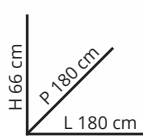

**20%
di sconto**

~~499,00€~~
399,00€

PISCINA
Da 2006 L, rettangolare con
telaio portante, in PVC.
L412 x L201 x H122 cm
Cod. 1586755

**28%
di sconto**

~~699,00€~~
499,00€

SCONTO
20%
LINEA
VASI ECO

Cod. 1435402