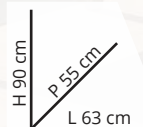

29% di sconto

~~84,90 €~~

59,90 €