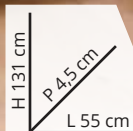

STENDIBIANCHERIA AD ALI OPALE

Classico, in acciaio verniciato, colore nero. Da interno ed esterno. L55 x P4,5 x H131 cm
Cod. 1513961

DISPONIBILE ANCHE
1363434 A torre in acciaio verniciato
alluminio L70 x P67 x H122 cm **19,95€**