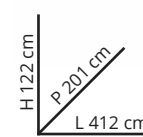

**20%
di sconto**

~~499,00€~~
399,00€

PISCINA
Da 2006 L, rettangolare con
telaio portante, in PVC.
L412 x L201 x H122 cm
Cod. 1586755

**28%
di sconto**

~~699,00€~~
499,00€

SCONTO
20%
LINEA
VASI ECO

Cod. 1435402