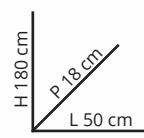

Bricio CARD
19%
di sconto

MOBILE SCARPIERA, PORTABITI, SPECCHIERA
In melaminico, colore naturale. L72 x P35 x H143 cm
Cod. 1588059

~~99,00 €~~
79,90 €

terraneo
SMART ITALIAN STYLE

Bricio CARD
33%
di sconto

SCARPIERA CON ANTA A SPECCHIO A BATTENTE

In melaminico, colore bianco, 5 vani portascarpe mono profondità. Contiene 10 paia di scarpe. L50 x P18 x H180 cm. Made in Italy
Cod. 634841

~~149,00 €~~
99,00 €