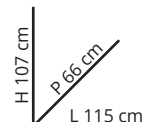

Cod. 1553162

24%
di sconto

~~329,00 €~~
249,00 €

23%
di sconto

BARBECUE FRIEND

A carbonella, in acciaio, con griglia in acciaio smaltato misura griglia L60x P42 cm. Con maniglia, meccanismo di sollevamento vassoio, termometro integrato nel coperchio. Con ruote. L115 x P66 x H107 cm