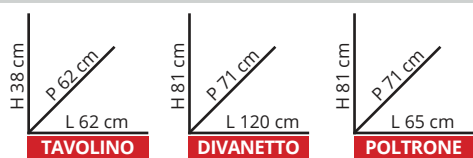

SALOTTINO DA ESTERNO IN ACCIAIO E PLASTICA SOFFIATA IN ACCIAIO / RESINA

Colore beige, composto da 4 pezzi.
Tavolino rettangolare L62 x P62 x H38 cm.
2 poltrone in acciaio con braccioli L65 x P71 x H81 cm.
1 divanetto L120 x P71 x H81 cm

Cod. 1553162

24%
di sconto

~~329,00 €~~
249,00 €