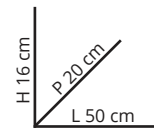

**BALCONIERA 2000
IN FILO D'ACCIAIO
PLASTIFICATO**
Colore nero, per esterno e
interno. L50 x P20 x H16 cm.
Con gancio regolabile,
resistente al gelo
Cod. 1121788

**37%
di sconto**

~~15,90€~~
9,90€