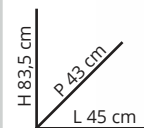

16%
di sconto

359,90 €

299,90 €

AKAI

FRIGORIFERO
MONO
PORTA FRIGO
MONOPORTA

Libera installazione, L45 x P43 x H83,5 cm colore bianco, 90 L classe E

Cod. 1576687

27%
di sconto

179,90 €

129,90 €