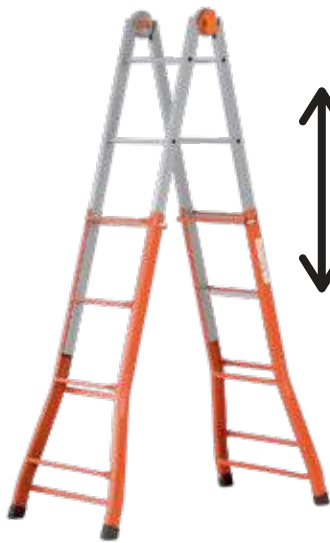

H 376 cm
SCALA APERTA

PORTATA
125
KG

35%
di sconto

**SCALA
TELESCOPICA
PEPPINA 4+4
GRADINI**

In acciaio, H376 cm
(scala aperta)
portata max 125 kg
Cod. 104970

64,90€ ~~99,90€~~