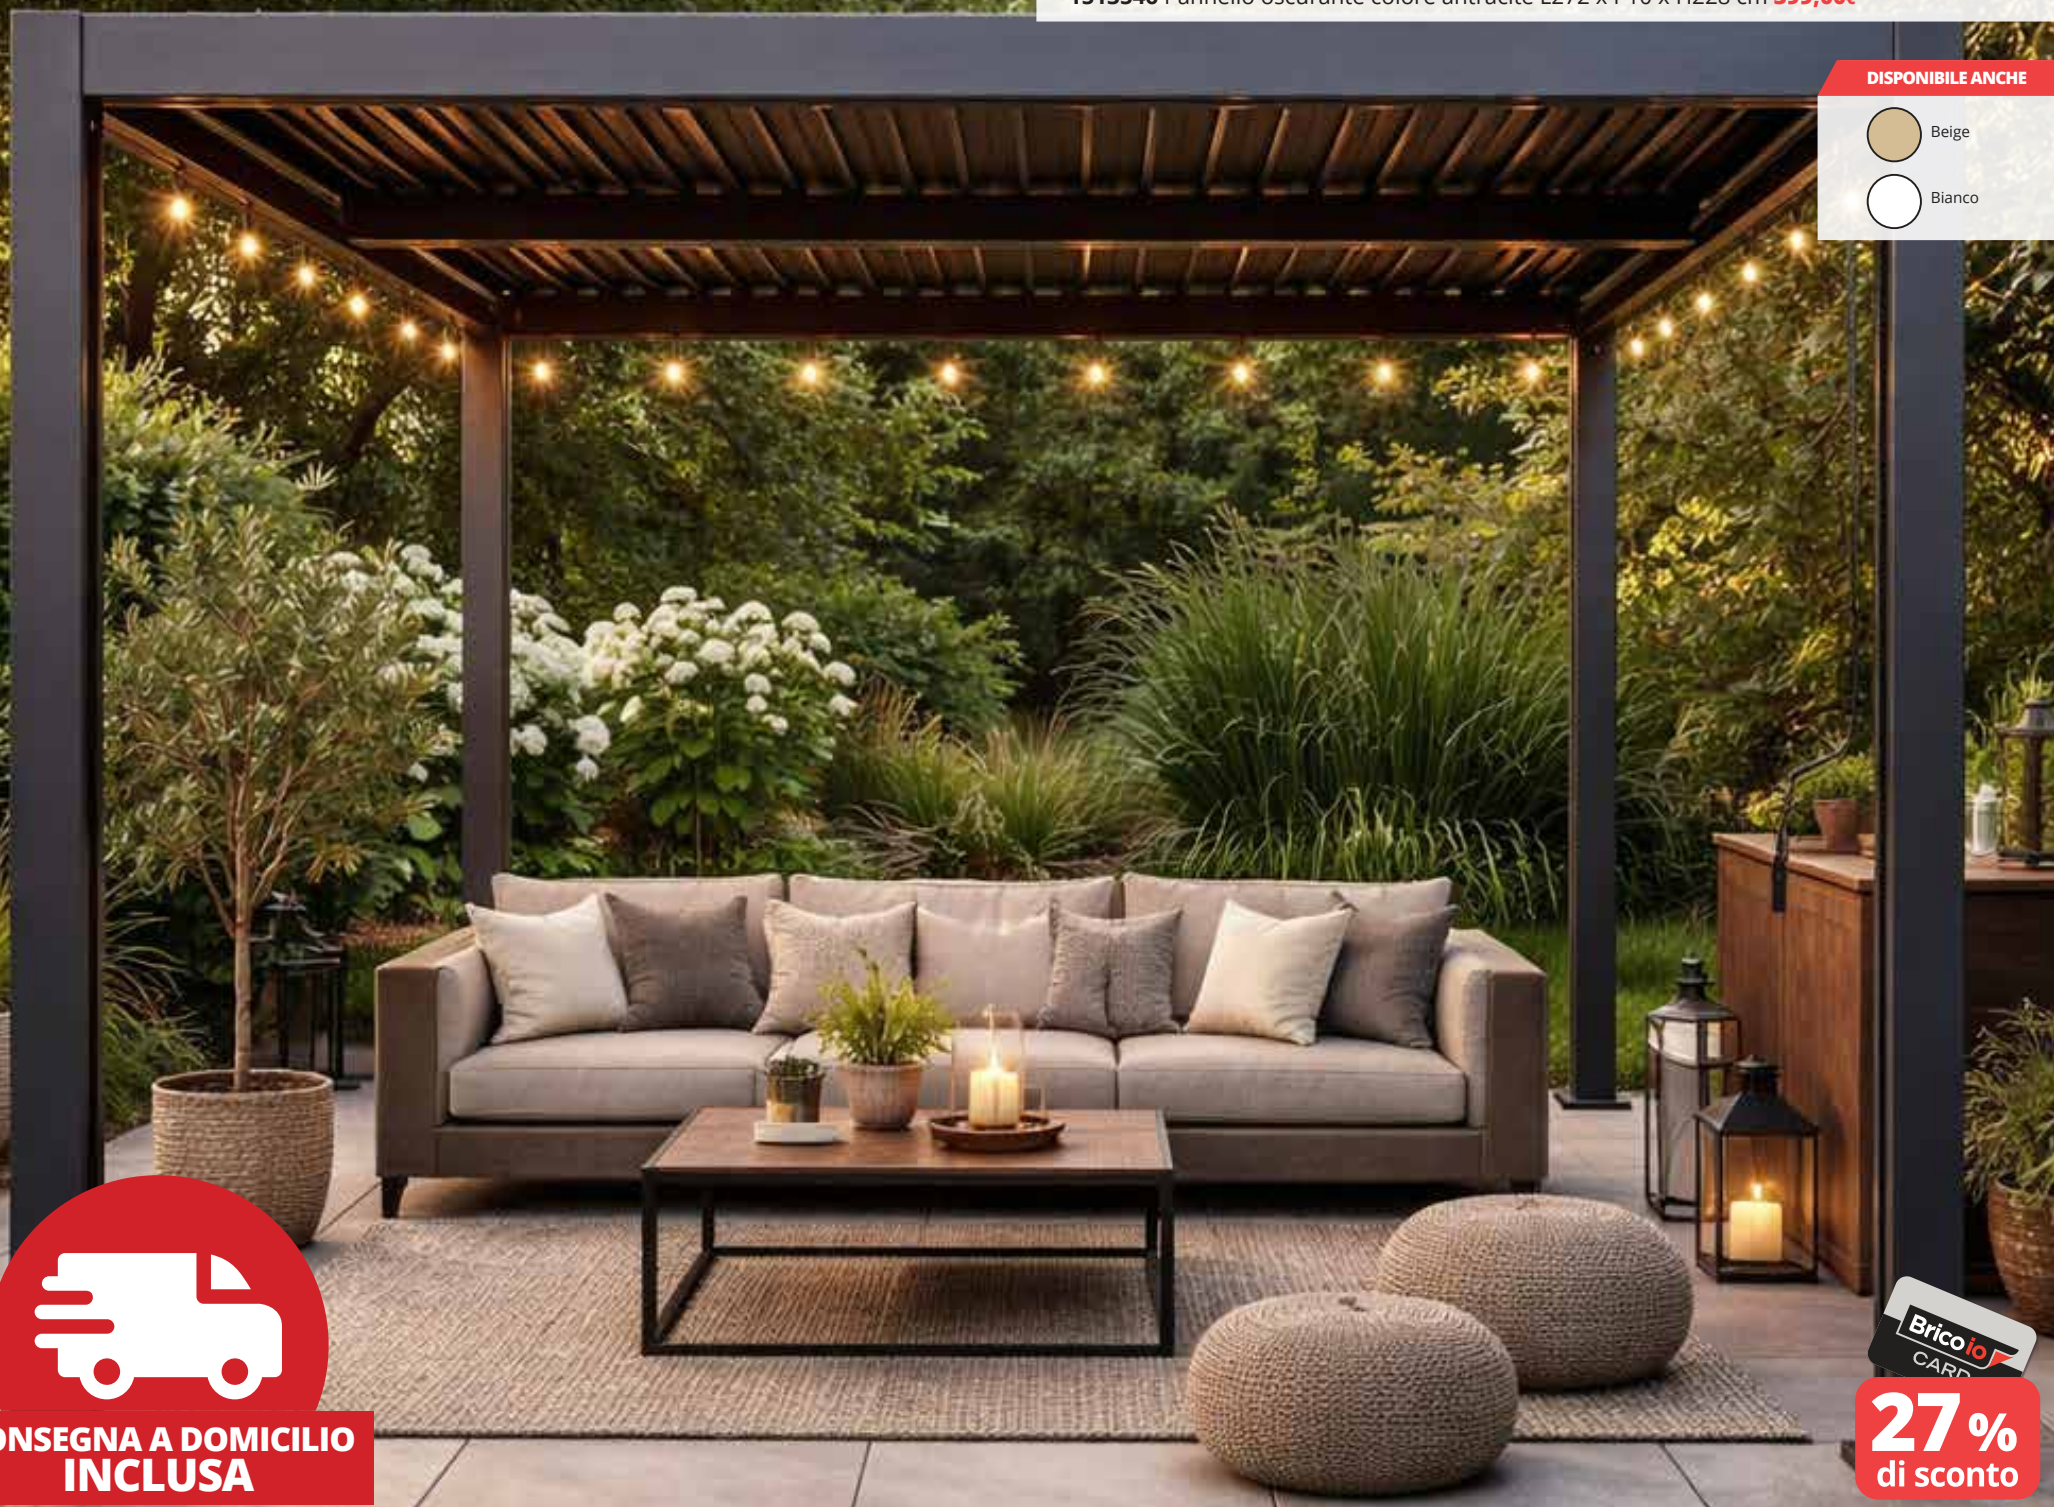

**CONSEGNA A DOMICILIO
INCLUSA**

27%
di sconto

PERGOLA BIOCLIMATICA SOLANUM PLUS

Struttura in alluminio colore antracite, pali in alluminio, copertura in lamelle in alluminio colore grigio chiaro. L399,5 x P300 x H240 cm. **LUCI ESCLUSE**