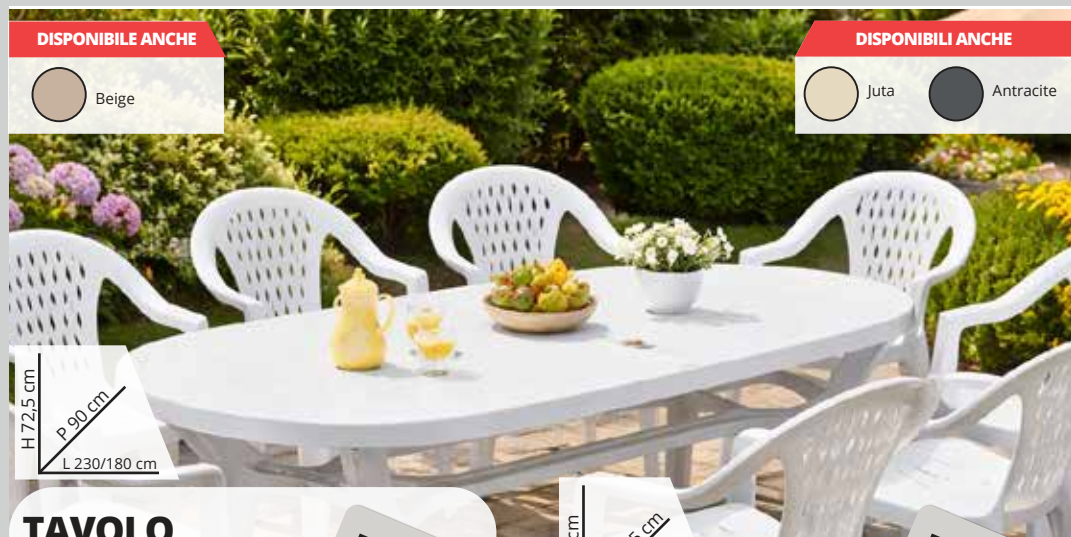

DISPONIBILE ANCHE

Beige

DISPONIBILI ANCHE

Juta Antracite

TAVOLO PAGODA ALLUNGABILE
Ovale, allungabile, in polipropilene, colore bianco.
L230/180 x P90 x H72,5
Cod. 90997 - 1554680

18% di sconto

~~159,00 €~~

129,00 €

POLTRONA TRESSI
Struttura in polipropilene colore bianco. Con braccioli.
L57 x P61,5 x H79 cm
Cod. 160507 - 879151 1072017

30% di sconto

~~9,90 €~~

6,90 €

idreasy