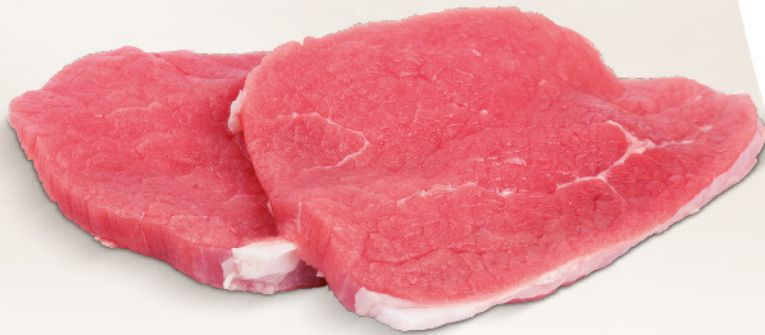

L'ABBINAMENTO

MACELLERIA

Provalo con

OCONE
APOLLO
AGLIANICO
DOCG
75 CL

6,90
9.20 €/L

17,90
AL KG

GIRELLO A FETTE
DI BOVINO

16,90
al kg

COSCIA A FETTE
DI SCOTTONA

**Sotta
Fresco**

15,90
AL KG

POLPA
SCELTISSIMA
DI BOVINO

6,99
AL KG

CUORE E FEGATO
DI BOVINO

4,90
AL KG

PANCETTA
A FETTE
DI SUINO ITALIANO