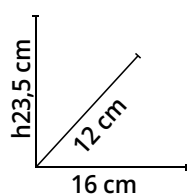

33%
di sconto

~~29,90€~~

19,90€

**Termoventilatore
ceramico FH4000N-R/T**

Potenza 1500W, colore nero, 2 regolazioni. Circa 25 m² riscaldabili.
Cod. 1290479