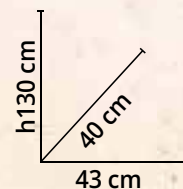

Colore nero o rosso. Struttura in acciaio. Rivestimento in acciaio. Potenza 8 kW, resa 8 kW, rendimento 88,8%. Per superfici di circa 92 m². Scarico posteriore, serbatoio 15 kg. Programmazione settimanale. Autonomia 8/18,5 h. Peso 87 kg. Classe A++
Cod. 1571874-5