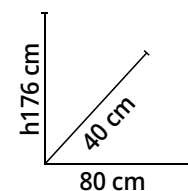

175 kg
a ripiano

20%
di sconto