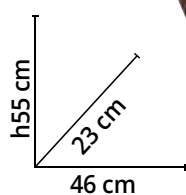

27%
di sconto

~~54,90€~~

39,90€

Stufa a parabola oscillante

Potenza da 900 W, colore nero, 2 regolazioni - 450/900 W.
Circa 25 m² riscaldabili.
Cod. 1258185