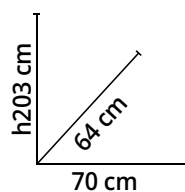

15%
di sconto