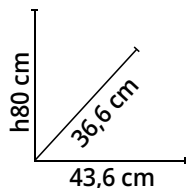

12%
di sconto

~~489,00€~~

429,00€

Stufa a legna Remilly

Colore grigio antracite. Struttura in ghisa. Rivestimento in ghisa.
Potenza 7 kW - resa 7 kW - rendimento 78 %. Per superfici di
circa 81 m². Scarico superiore. Peso 72 kg. Classe A
Cod. 1306894

D.M. 186 del 7/11/17: ★★★★★