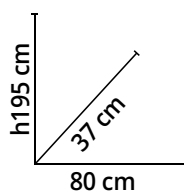

19%
di sconto