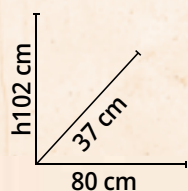

~~129,00€~~

89,90€

Mobile multiuso

In melaminico, colore bianco o olmo, con 2 ante, 3 ripiani.
Cod. 1390070-1