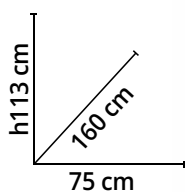

14%
di sconto

~~669,00€~~

569,00€

Poltrona Gioconda con roller

Struttura in legno e metallo con seduta in tessuto antimacchia, multiposizione colore rosso, beige, verde, senape, avio, grigio, antracite o blu, con braccioli
Cod. 1523608-9-10-11-12-13-14-15