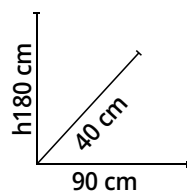

Armadio Sistema

Struttura in materiale riciclato, tuttopiani o portascoppe, colore grigio. Con 2 ante, 3 ripiani.
Cod. 1396404-5

25%
di sconto