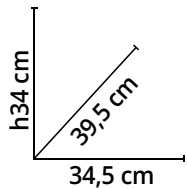

10%
di sconto

~~99,00€~~

89,00€

Stufa Tosai 241

A combustibile, colore nero. Struttura in metallo. Potenza
2,2 kW. Adatto per 20 m². Serbatoio 3,8 L. Autonomia 16 h.
Sistema antiribaltamento. Peso 6,3 kg. Classe A
Cod. 663614