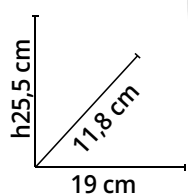

28%
di sconto

~~13,90€~~

9,90€

Termoventilatore FH2011-R

Potenza da 2000 W, colore bianco, 2 regolazioni
1000/2000 W.
Cod. 1465205