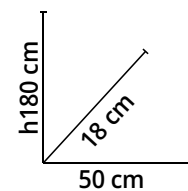

33%
di sconto

~~149,00€~~

99,00€

Scarpiera con anta a specchio

In melaminico, a battente, colore bianco, 5 vani portascarpe mono profondità. Contiene 10 paia di scarpe. Made in Italy
Cod. 634841