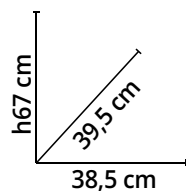

Gruccia set 3 pezzi

In legno, colore faggio, per giacche, pantaloni, indumenti vari. L44,5 x P1,2 x H23 cm
Cod. 1356982

In legno e metallo, 3 pezzi. Cod. 360631	3,90€
In metallo, 10 pezzi. Cod. 1356983	4,90€
In plastica, 10 pezzi. Cod. 1356984	4,90€

20%
di sconto

~~24,90€~~

19,90€

Cassettiera con ruote Bambu

Struttura in polipropilene, colore panna, grafite, blu o nero. 3 cassetti. (Disp. anche 4 cassetti. 24,90€ Cod. 951852-4-5-7-145460)
Cod. 951846-8-1457317-8