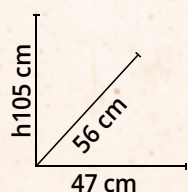

~~949,00€~~

890,00€

Stufa a pellet BURANO 8 WI-FI PLUS

Colore nero o rosso. Struttura in acciaio. Rivestimento in acciaio. Potenza 8 kW, resa 8 kW, rendimento 88,8%. Per superfici di circa 92 m². Scarico posteriore, serbatoio 15 kg. Programmazione settimanale. Autonomia 8/18,5 h. Peso 87 kg. Classe A++
Cod. 1571874-5