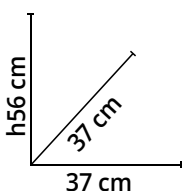

~~12,90€~~

7,95€

Pattumiera Be-Green da 50 L

In polipropilene, colore bianco, giallo, verdone o blu capri apertura manuale.
Cod. 811806-7-8-876620