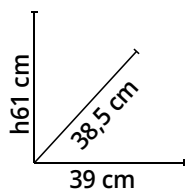

33%
di sconto