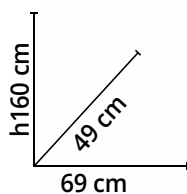

~~25,90€~~

19,90€

Serra

Con struttura in metallo verniciato di colore verde e telo in PVC trasparente con filtro U.V.. Apertura con cerniera, con 4 ripiani fissi.

Cod. 911601