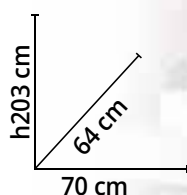

Solo con Brico io CARD registrata

17%
di sconto

~~169,00€~~

139,90€

Composizione bagno Anita

In melaminico colore bianco lucido. Con specchio, L52 x P12,5 x H71 cm, luce led, con lavabo in ceramica. L65 x P45 x H87 cm

Cod. 1354725

28%
di sconto

~~41,90€~~

29,95€

Saliscendi doccia 3 getti

Asta in metallo/ABS

Cod. 1101574

20%
di sconto

**SULLE MENSOLE
LINEA LINDA**

A partire da:

~~10,90€~~

8,72€

Mensola doccia Linda

In acciaio inox argento lucido. L18 x P12 x H28 cm

Cod. 1364918

16%
di sconto

~~29,90€~~

24,90€

Sedile WC in MDF

Larghezza 37 cm, lunghezza 44 cm, colore bianco

Cod. 1410871

37%
di sconto

~~159,00€~~

99,00€

Scaldabagno elettrico 80 L

L45 x P45 x H80,9 cm, peso a vuoto 22,54 kg, potenza 1500W, pressione massima 0,8 bar, serbatoio in acciaio, installazione verticale, classe C

Cod. 1500678

10%
di sconto

~~189,00€~~

169,00€

Mobile lavanderia

In melaminico, combinato con piano estraibile, colore bianco.

Cod. 1571811

10%
di sconto

~~189,00€~~

169,00€

Mobile colonna tuttopiani

In melaminico, colore bianco, con 1 anta, 4 ripiani.

Cod. 1571810