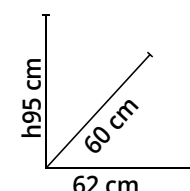

~~64,50€~~

49,90€

Sedia

Struttura in acciaio con seduta
in poliester, colore nero.

Cod. 1521839