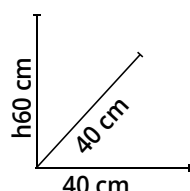

~~34,90€~~

29,90€

Cassettiera Elegance

Struttura in polipropilene, colore bianco, tortora
o blu navy, 3 cassetti. In dotazione piedini

Cod. 1558391-2-4