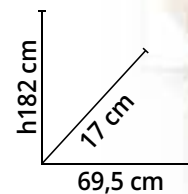

Solo con Brico io CARD registrata

17%
di sconto

~~97,00€~~

79,90€

Mobile multiuso Londra buffet

In melaminico, colore bianco, rovere, con 2 ante.
Cod. 1544259

11%
di sconto

~~134,90€~~

119,00€

Scarpiera MIRROR a battente

In melaminico, colore bianco. Contiene 9 paia di scarpe.
Cod. 1571796

28%
di sconto

~~27,90€~~

19,90€

Plafoniera SINOPE-PL40

Diffusore in acrilico struttura in metallo, indice di protezione IP20, per uso civile, 1 lampadine da 24 W. P11 x Ø40 cm. (Disp. anche Ø51 cm. 39,90€ Cod. 1571160)

Cod. 1571159

15%
di sconto

**SULLE LINEE MATIX
E IDROBOX
bticino®**

28%
di sconto

~~34,90€~~

24,90€

Stendibiancheria Alpina 40

A torre, in acciaio verniciato, colore nero. Da interno ed esterno, per box doccia. L68 x P4 x H155 cm

Cod. 1273899

20%
di sconto

~~52,50€~~

41,90€

Stendibiancheria Double

Classico, in alluminio. Da interno ed esterno, per giardino. L55 x P6 x H137 cm

Cod. 654219