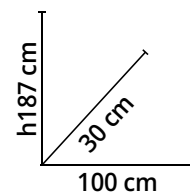

~~39,00€~~

19,90€

Scaffale in kit

Struttura in metallo, 5 ripiani in metallo,
colore zincato

Cod. 1476846