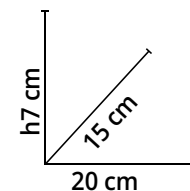

A partire da:

~~0,99€~~

0,79€

Contentore easy box 3XS

Struttura in polipropilene, colore trasparente, da 1 L.

Cod. 1518715