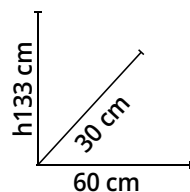

~~28,95€~~

19,90€

Scaffale in kit

Struttura in polipropilene, 4 ripiani, colore ecrù.
(Disp anche 5 ripiani. 29,90€ Cod. 1355920)

Cod. 1355919