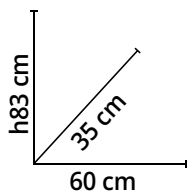

### Sedia

Struttura in acciaio con seduta  
in poliester, colore nero.

Cod. 1521839

Solo con Brico io CARD registrata

  
**17%**  
di sconto

~~97,00€~~

**79,90€**

**Mobile multiuso Londra buffet**