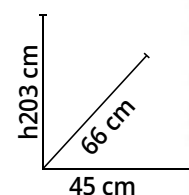

Mobile lavanderia

In melaminico, combinato con piano estraibile, colore bianco.

Cod. 1571811

10%
di sconto