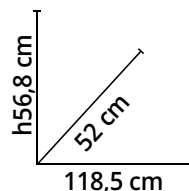

~~44,90€~~

34,90€

Baule

Struttura in polipropilene, colore grigio.

Cod. 1574282