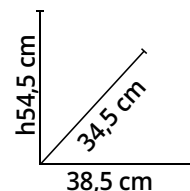

~~29,90€~~

19,90€

Set pattumiere COVER LINE da 44 L

In polipropilene, colore assortito, apertura manuale.

Cod. 1285629