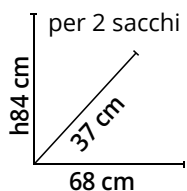

Scaffale in kit

Struttura in legno, 4 ripiani, colore ecrù
Cod. 1083870

33%
di sconto

~~59,90€~~

39,90€

Armadio per la raccolta differenziata da 220 L

In polipropilene, colore grigio, apertura manuale.
Cod. 1490075

33%
di sconto