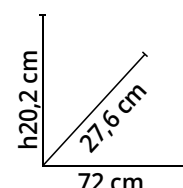

caldo
A ↑ D A+

33% di sconto

~~14,90€~~

9,90€

Stufa

Potenza da 800W, colore bianco, 2 regolazioni - 400/800W, posizionamento a terra, 2 elementi. L25xP15,5xH36 cm

Cod. 1412188

18% di sconto