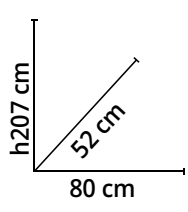

Armadio Lugano
Struttura in melaminico, colore bianco/rovere ghiaccio. Con 2 ante, 2 cassetti
Cod. 1321708