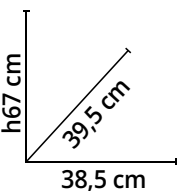

Contentore easy box 3XS

Struttura in polipropilene, colore trasparente, da 1 L.
Cod. 1518715

20%
di sconto