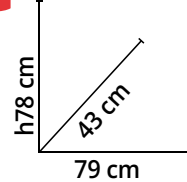

Scrivania Alpes
In melaminico, colore bianco.
Cod. 1293820