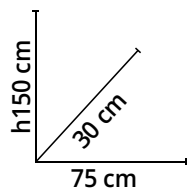

Scaffale in kit

Struttura in plastica, 4 ripiani, colore nero
Cod. 1123280

25%
di sconto