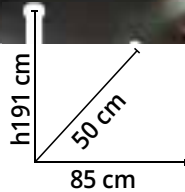

Mobile bagno Anita

In melaminico colore bianco laccato. Base portalavabo composta da 2 ante a battente e 2 cassetti, con pensile, con specchio, luce led, con lavabo in ceramica, L85 cm.

Cod. 1354726