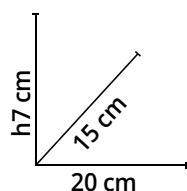

Solo con Brico io CARD registrata

37%
di sconto

~~23,90€~~

14,90€

Scaffale in kit

Struttura in plastica, 4 ripiani, colore nero
Cod. 1123280

25%
di sconto

~~39,90€~~

29,90€

Scaffale in kit

Struttura in acciaio, 4 ripiani, colore nero.
(Disp. 5 ripiani. 39,90€ Cod. 1564776)
Cod. 1564777

39%
di sconto

~~27,95€~~

16,90€

Scaffale in kit

Struttura in legno, 4 ripiani, colore ecrù
Cod. 1083870

33%
di sconto

~~59,90€~~

39,90€

Armadio per la raccolta differenziata da 220 L

In polipropilene, colore grigio, apertura manuale.
Cod. 1490075

33%
di sconto

~~29,90€~~

19,90€

Set pattumiere COVER LINE da 44 L

In polipropilene, colore assortito, apertura manuale.
Cod. 1285629

22%
di sconto

~~44,90€~~

34,90€

Baule

Struttura in polipropilene, colore grigio.
Cod. 1574282

20%
di sconto

A partire da:

~~0,99€~~

0,79€

Contentore easy box 3XS

Struttura in polipropilene, colore trasparente, da 1 L.
Cod. 1518715

20%
di sconto

~~24,90€~~

19,90€

Cassettiera con ruote Bambù

Struttura in polipropilene, colore avorio, panna, grafite, azzurro, verde, blu o nero. 3 cassetti.
(Disp. anche 4 cassetti. 24,90€ Cod. 51734)
Cod. 51733

16%
di sconto

~~119,00€~~

99,00€

Carrellino

In legno bianco, grigio, nero o salvia. 1 cassetto + 3 ante, 3 portabottiglie e piano in legno.
Cod. 1552885-6-1558153-1570260