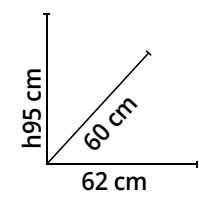

Solo con Brico io CARD registrata

20%
di sconto

~~199,00€~~

159,00€

Armadio Lugano
Struttura in melaminico, colore bianco/rovere ghiaccio. Con 2 ante, 2 cassetti
Cod. 1321708

21%
di sconto

~~44,50€~~

34,90€

Scrivania Alpes
In melaminico, colore bianco.
Cod. 1293820

22%
di sconto

~~64,50€~~

49,90€

Sedia
Struttura in acciaio con seduta in poliester, colore nero o grigio.
Cod. 1521839-1343683

22%
di sconto

~~129,00€~~

99,90€

Scarpiera Ginevra
In legno, colore bianco, 4 vani portascarpe. Contiene 12 paia di scarpe.
Cod. 1552887

33%
di sconto

~~73,90€~~

49,00€

Sgabello Mini Slimstep 3 gradini
In alluminio. Altezza di lavoro 267 cm. Pieghevole
Cod. 1432012

19%
di sconto

~~24,90€~~

19,95€

Asse da stiro Easy
Fodera in doppio strato 100% cotone fantasia, L128 x L34 cm, altezza max 88 cm, 3,55 kg, n. altezze 4 cm, acciaio verniciato grigio, compreso di poggiaferro
Cod. 1323520

15%
di sconto

~~19,95€~~

16,90€

Stendibiancheria ad ali OPALE
Classico, in acciaio verniciato, colore nero. Da interno ed esterno. L55 x P4,5 x H131 cm
Cod. 1513961

27%
di sconto

~~11,00€~~

7,95€

Tavola lamellare in paulonia grezzo levigato
Utilizzabile per interno, L100 x L30 cm x Sp1,8 mm
Cod. 1466909

L40. Cod. 1466910	9,95€
L50. Cod. 1466911	12,95€