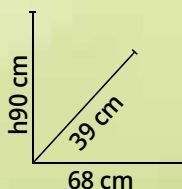

12%
di sconto

~~39,90€~~

34,90€

Armadio Sistema

Struttura in materiale riciclato, colore grigio. Con 2 ante, 1 ripiano

Cod. 1396406