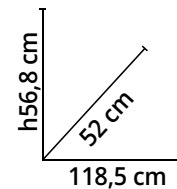

~~44,90€~~

34,90€

Baule

Struttura in polipropilene, colore grigio.
Cod. 1574282

20%
di sconto

A partire da:

~~0,99€~~

0,79€