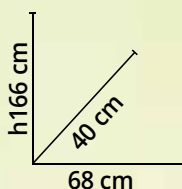

24%
di sconto

15 kg
a ripiano

~~119,00€~~

89,90€

Set armadio alto e basso

Struttura in polipropilene, colore grigio. Con 2 ante, 3 ripiani.

Cod. 1548605