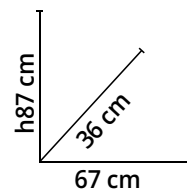

Cassettiera con ruote Bambù

Struttura in polipropilene, colore avorio, panna, grafite, azzurro, verde, blu o nero. 3 cassetti.
(Disp. anche 4 cassetti. 24,90€ Cod. 51734)
Cod. 51733

16%
di sconto