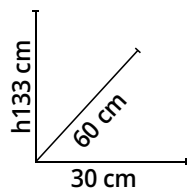

37%
di sconto