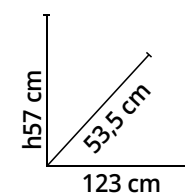

Solo con Brico io CARD registrata

18%
di sconto

~~159,91€~~

129,90€

Elettrosega GKC1820L20 a batteria

Lunghezza barra 20 cm, velocità taglio 3,1 m/s

Cod. 530862

10%
di sconto

~~99,90€~~

89,90€

Soffiatore assiale 18V-2.0AH

Cod. 1277055

10%
di sconto

~~99,90€~~

89,90€

Tagliasiepi a batteria

Larghezza 45 cm, capacità di taglio fino a 18 mm, impugnatura rotante

Cod. 1128962

25%
di sconto

~~19,90€~~

14,90€

Prato sintetico

In polipropilene, drenante. Utilizzabile per ambienti esterni. Spessore vello 10 mm. L300 x H100 cm

Cod. 1506147

20%
di sconto

~~24,90€~~

19,90€

Carrello raccoglitutto in PVC

Ideale per trasportare materiali sfusi, 48,5 cm, colore verde oliva

Cod. 1521294

22%
di sconto

~~89,90€~~

69,90€

Baule Springwood

Struttura in plastica, colore marrone o verde, da 305 L, con coperchio.

Cod. 1058497-1558848