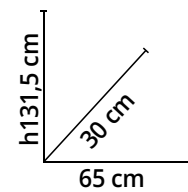

Scaffale in kit

Struttura in acciaio, 4 ripiani, colore nero.
(Disp. 5 ripiani. 39,90€ Cod. 1564776)
Cod. 1564777

39%
di sconto