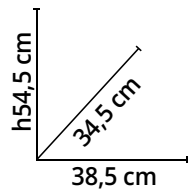

~~29,90€~~

19,90€

Set pattumiere COVER LINE da 44 L

In polipropilene, colore assortito, apertura manuale.
Cod. 1285629

22%
di sconto