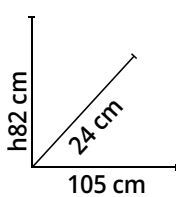

Scarpiera Ginevra
In legno, colore bianco, 4 vani portascarpe. Contiene 12 paia di scarpe.
Cod. 1552887