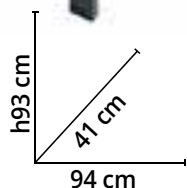

Solo con Brico io CARD registrata

Per Brico io CARD registrata si intende completa dei dati del titolare

sconto
20%

~~14,90€~~

11,90€

Griglia a graticola doppia incrociata chiusa

In acciaio cromato. Confezione da 1 pezzo

Cod. 1344785

sconto
20%

~~44,90€~~

35,90€

Barbecue El Gaucho Picnic Gita

A carbonella, in ferro alte temperature, con griglia in acciaio zincato L39x P28 cm. Con gambe pieghevoli. Dotato di paravento.

Cod. 1167788

sconto
20%

~~169,00€~~

135,20€

Barbecue richiudibile El Gaucho

A carbonella, carbone vegetale, in metallo, con griglia in acciaio zincato L37x P68 cm.

Cod. 1243971

sconto
20%

RICORDATI ANCHE

8,90€

Bricchetti carbone 2 kg
Cod. 541482

~~129,00€~~

103,20€

Barbecue El Gaucho Colorado

A carbonella, in ferro alte temperature, griglia L41x P27 cm. Con 2 griglie, piano inferiore, maniglia. Con ruote. Dotato di paravento.

Cod. 1167787

sconto
21%

~~13,95€~~

10,90€

Balconiera Classic in filo d'acciaio plastificato

Colore nero, per esterno e interno. L43 x P20 x H16 cm. Resistente al gelo, prodotto Made in Italy

Cod. 1235010

sconto
23%

~~1,30€~~

0,99€

Terriccio universale Very Verde

Pronto all'uso, fertile, per tutti i tipi di piante, per la manutenzione del verde, per uno sviluppo rigoglioso, consentito in agricoltura biologica, confezione da 10 L

Cod. 1168058

sconto
33%

~~2,99€~~

1,99€

Stallatico Stalla Plus

Da miscelare al terreno, per piante aromatiche, da frutto e da fiore, consentito in agricoltura biologica, confezione da 20 L

Cod. 88960

sconto
22%

~~3,60€~~

2,80€

Argilla espansa

Aumenta l'aria nel vaso, per tutti i tipi di piante, confezione da 10 L

Cod. 88966