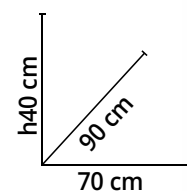

Solo con Brico io CARD registrata

Per Brico io CARD registrata si intende completa dei dati del titolare

sconto
20%

~~14,90€~~

11,90€

Griglia a graticola doppia incrociata chiusa

In acciaio cromato. Confezione da 1 pezzo

Cod. 1344785

sconto
20%

~~44,90€~~

35,90€

Barbecue El Gaucho Picnic Gita

A carbonella, in ferro alte temperature, con griglia in acciaio zincato L39x P28 cm. Con gambe pieghevoli. Dotato di paravento.

Cod. 1167788

sconto
20%

~~169,00€~~

135,20€

Barbecue richiudibile El Gaucho

A carbonella, carbone vegetale, in metallo, con griglia in acciaio zincato L37x P68 cm.

Cod. 1243971

sconto
20%

RICORDATI ANCHE

8,90€

Bricchetti carbone 2 kg
Cod. 541482

~~129,00€~~

103,20€

Barbecue El Gaucho Colorado

A carbonella, in ferro alte temperature, griglia L41x P27 cm. Con 2 griglie, piano inferiore, maniglia. Con ruote. Dotato di paravento.

Cod. 1167787

sconto
21%

~~13,95€~~

10,90€

Balconiera Classic in filo d'acciaio plastificato

Colore nero, per esterno e interno. L43 x P20 x H16 cm. Resistente al gelo, prodotto Made in Italy

Cod. 1235010

sconto
23%

~~1,30€~~

0,99€

Terriccio universale Very Verde

Pronto all'uso, fertile, per tutti i tipi di piante, per la manutenzione del verde, per uno sviluppo rigoglioso, consentito in agricoltura biologica, confezione da 10 L

Cod. 1168058

sconto
33%

~~2,99€~~

1,99€

Stallatico Stalla Plus

Da miscelare al terreno, per piante aromatiche, da frutto e da fiore, consentito in agricoltura biologica, confezione da 20 L

Cod. 88960

sconto
22%

~~3,60€~~

2,80€

Argilla espansa

Aumenta l'aria nel vaso, per tutti i tipi di piante, confezione da 10 L

Cod. 88966