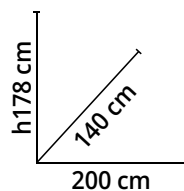

~~229,00€~~

183,00€

Dondolo

Struttura in acciaio, seduta in poliester e textilene 180 gr/m² grigio.

Cod. 1389062