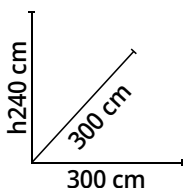

Solo con Brico io CARD registrata

Per Brico io CARD registrata si intende completa dei dati del titolare

sconto
30%

~~1699,99€~~

1189,00€

Pergola bioclimatica Solanum Plus

Struttura in alluminio colore antracite, pali in alluminio, copertura in lamelle in alluminio colore grigio.

Cod. 1513540

sconto
10%

~~19,90€~~

17,90€

Ombrellone Square

1,3x1,3mt h.2,2 mt

Cod. 1320265

sconto
20%

~~29,90€~~

23,90€

Tavolo

Tondo, in polipropilene, colore verde. H90 x Ø72 cm

Cod. 538771

sconto
20%

~~399,00€~~

319,00€

Set 6 posti in alluminio / resina

Colore grigio, composto da 7 pezzi. Tavolo rettangolare L150 x P90 x H74 cm. 6 sedie in alluminio e textilene con braccioli L55,5 x P62 x H88 cm

Cod. 1332819

sconto
20%

~~169,00€~~

135,20€

Set Birreria in metallo / legno di abete

Colore nero, composto da 3 pezzi. Tavolo rettangolare pieghevole L200 x P70 x H75 cm. 2 panchine L200 x P25 x H45 cm

Cod. 460203

sconto
20%

~~229,00€~~

183,00€

Dondolo

Struttura in acciaio, seduta in poliester e textilene 180 gr/m² grigio.

Cod. 1389062