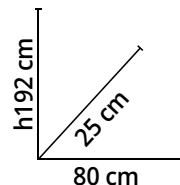

Scaffale in kit

Struttura in metallo, 5 ripiani in metallo, colore zincato

Cod. 1476846

sconto
10%