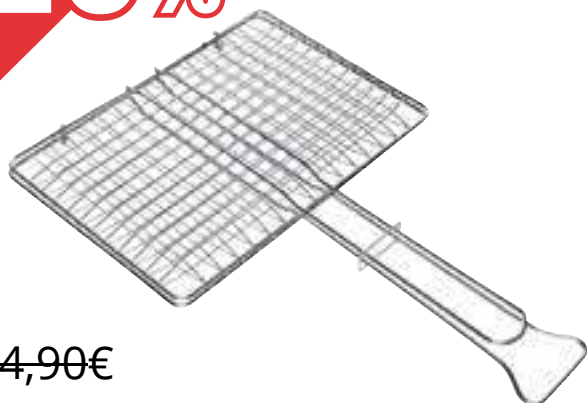

### Set Birreria in metallo / legno di abete

Colore nero, composto da 3 pezzi. Tavolo rettangolare pieghevole L200 x P70 x H75 cm. 2 panchine L200 x P25 x H45 cm

Cod. 460203

sconto  
**20%**

~~229,00€~~

**183,00€**

### Dondolo

Struttura in acciaio, seduta in poliester e textilene 180 gr/m<sup>2</sup> grigio.

Cod. 1389062

# Solo con Brico io CARD registrata

Per Brico io CARD registrata si intende completa dei dati del titolare

sconto  
**20%**

~~14,90€~~

**11,90€**

**Griglia a graticola doppia incrociata chiusa**

In acciaio cromato. Confezione da 1 pezzo