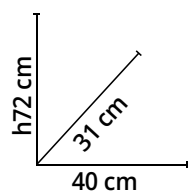

~~44,90€~~

35,90€

Barbecue El Gaucho Picnic Gita

A carbonella, in ferro alte temperature, con griglia in acciaio zincato L39x P28 cm. Con gambe pieghevoli. Dotato di paravento.

Cod. 1167788

sconto
20%