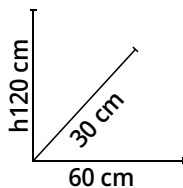

Libreria ATHENA

In melaminico, 6 vani, colore bianco cemento.

Cod. 1293769

sconto
20%