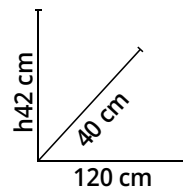

Libreria

In truciolare colore bianco, dotata di 8 ripiani.

Cod. 1346973

sconto
20%