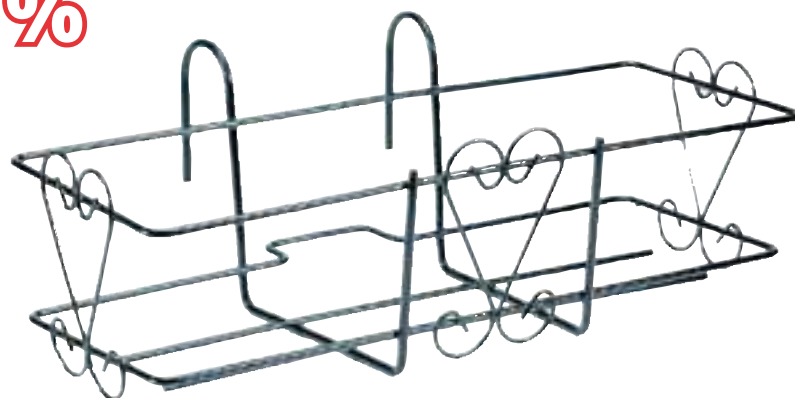

Cod. 1167788

sconto  
**20%**

~~169,00€~~

**135,20€**

**Barbecue richiudibile El Gaucho**

A carbonella, carbone vegetale, in metallo, con griglia in acciaio zincato L37x P68 cm.

Cod. 1243971

sconto  
**20%**

RICORDATI ANCHE

**8,90€**

**Bricchetti carbone 2 kg**  
Cod. 541482

~~129,00€~~

**103,20€**

**Barbecue El Gaucho Colorado**

A carbonella, in ferro alte temperature, griglia L41x P27 cm. Con 2 griglie, piano inferiore, maniglia. Con ruote. Dotato di paravento.

Cod. 1167787

sconto  
**21%**

~~13,95€~~

**10,90€**

**Balconiera Classic in filo d'acciaio plastificato**

Colore nero, per esterno e interno. L43 x P20 x H16 cm. Resistente al gelo, prodotto Made in Italy

Cod. 1235010