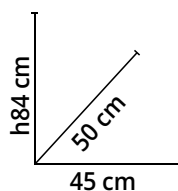

Mobile lavatoio Strong Roll

In resina, colore bianco, con 1 anta

Cod. 635691