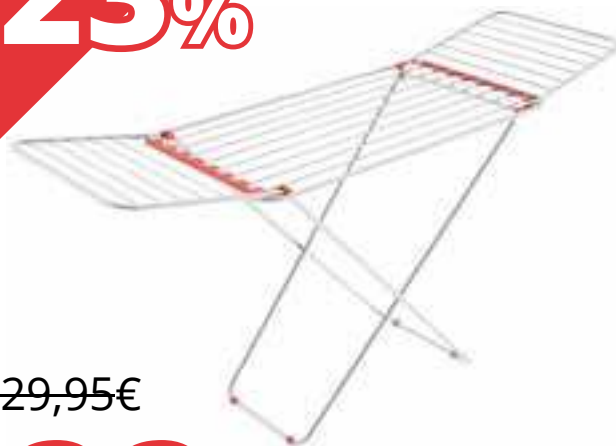

### T-shirt TRIS

In cotone, colore bianco, grigio e nero, taglia M, L o XL, confezione da 3 pezzi

Cod. 1285337-8-9

sconto  
**18%**

~~5,90€~~

**4,80€**

### Gruccia

In plastica, per borse, cinture, cravatte, giacche, gonne, maglie, pantaloni, T-shirt, indumenti vari, confezione da 10 pezzi. L39 x P0,8 x H22 - 22 cm

Cod. 1518904

sconto  
**23%**

~~29,95€~~