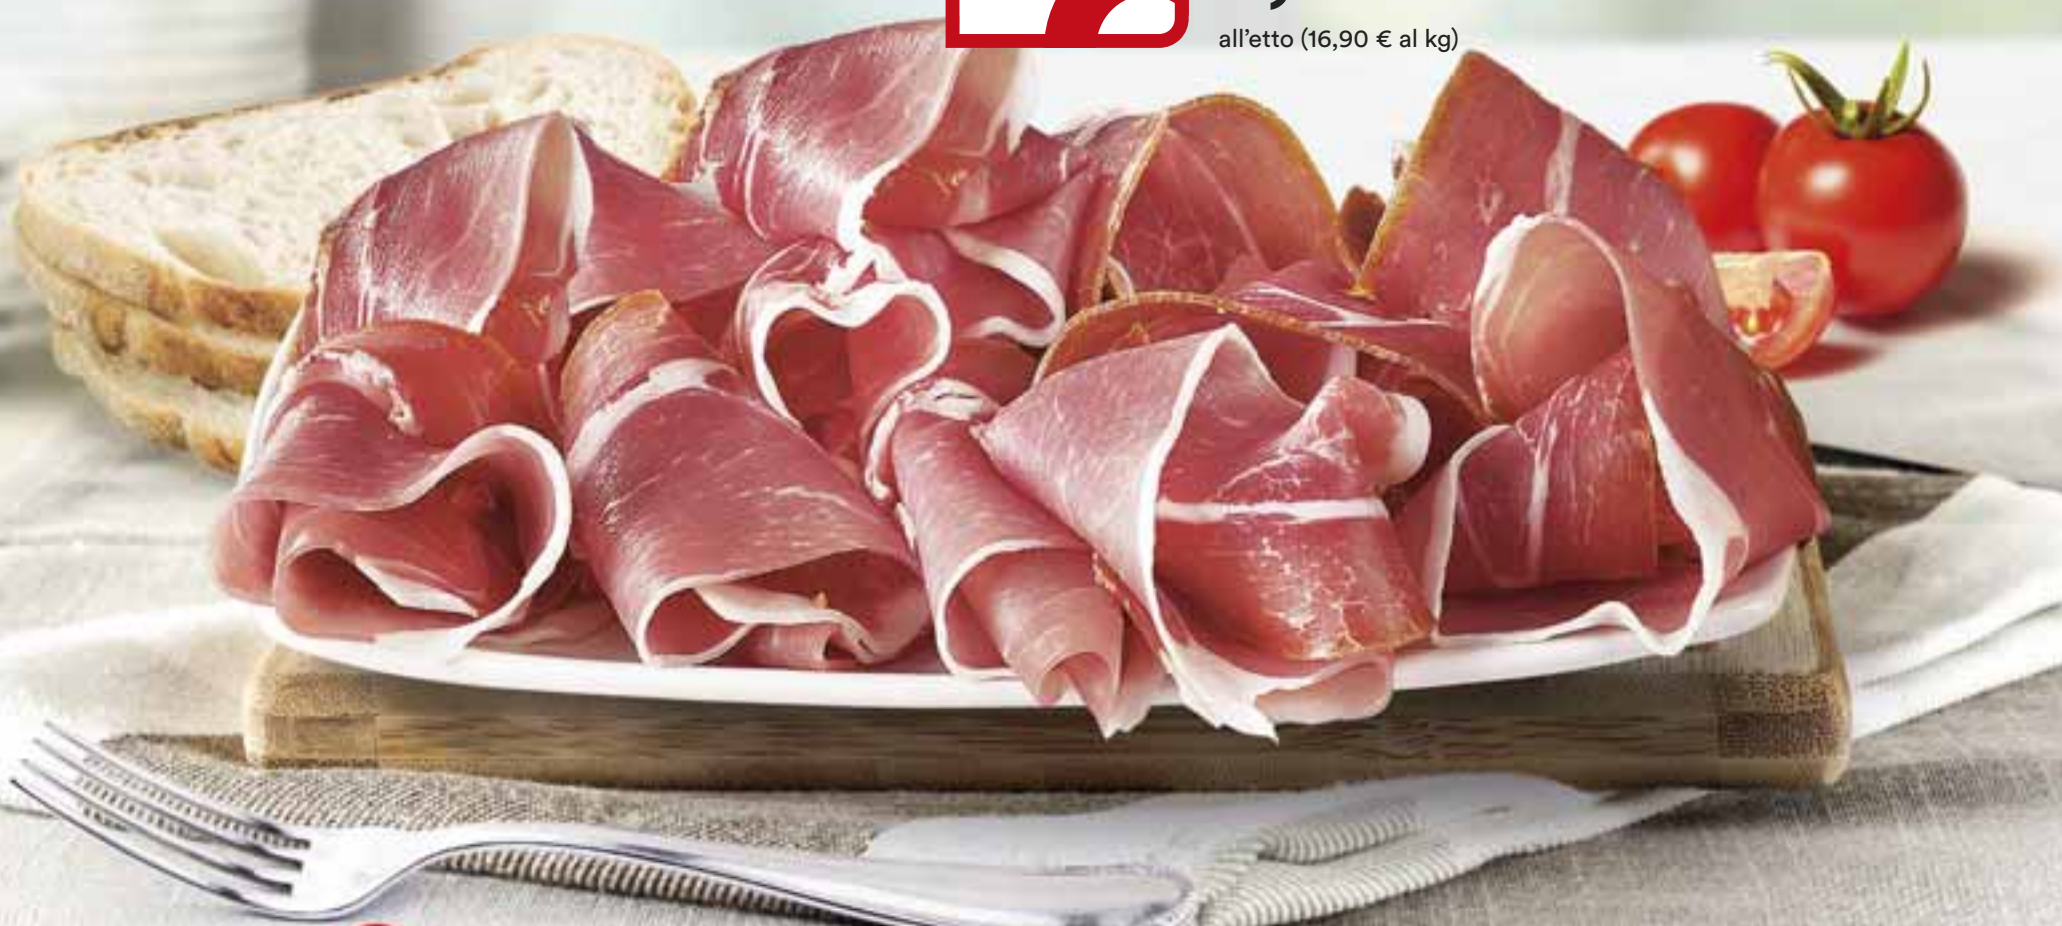

# PREZZI GIÙ

NC1

Dal 28 agosto al 10 settembre 2025

PROSCIUTTO CRUDO  
al banco gastronomia,  
all'etto

**1,69€**  
all'etto (16,90 € al kg)

Via Salassa, 7 - CUORGNÈ