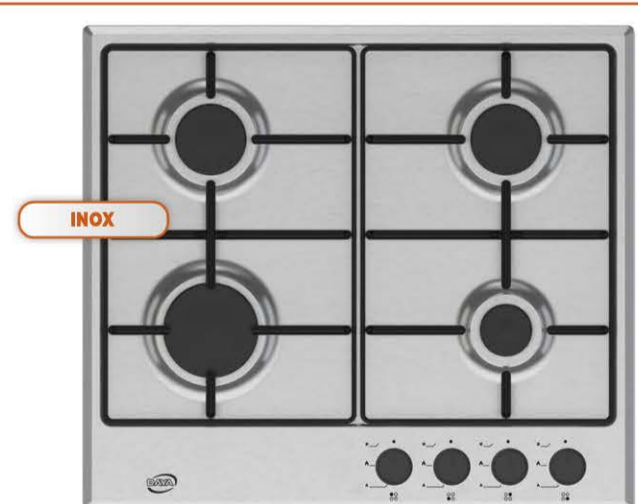

10 RATE DA  
**37,90€**  
379€

- CLASSE C
- 14
- C
- 1/2 CARICO
- Motore Inverter
- WiFi

**CANDY**  
LAVASTOVIGLIE  
CI4C6F0A

- 8 programmi di lavaggio
- Smart Door: apertura automatica della porta in fase di asciugatura
- Solo 35 minuti per lavare e asciugare le tue stoviglie
- Partenza ritardata 1-23h
- Dimensioni (HxLxP): 81,8x59,7x55,5 cm

10 RATE DA  
**29,99€**  
299,90€

**SEKOM**  
CUCINA  
CON PIANO A GAS  
SCFS55G

- 4 fuochi
- Classe energetica A
- Forno doppio vetro
- Dimensioni (LxPx): 49,8x86x55,5 mm

**199,90**

- CLASSE A
- Capacità 70lt

**DAYA**  
home appliances  
FORNO ELETTRICO  
MULTIFUNZIONE  
DMFI4GT70A

- 5 funzioni - Funzione Eco - Potenza massima 2100W - ventola tangenziale di raffreddamento
- Dimensioni (HxLxP): 60x56x57 cm

**179,90**

INOX

**DAYA**  
home appliances  
PIANO COTTURA GAS  
DSPC4G60FB

- 4 Fuochi
- Griglie cottura in acciaio smaltato
- Sicurezza gas

**99,90**