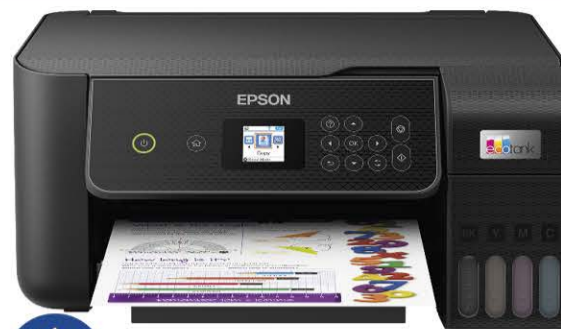

# PAGHI A TASSO ZERO TAN FISSO 0% TAEG 0%\*

**intel**  
CELERON

RAM 4GB

SSD 128GB

Microsoft  
365 PERSONAL  
INCLUSO PER 1 ANNO

**acer** NOTEBOOK ASPIRE  
1 A115-32-C64E

- Schermo 15.6" FHD (1920x1080) • Processore Intel® Celeron® N4500 • Grafica Intel® UHD • HDMI; Wi-Fi 802.11a/b/g/n/ac; Bluetooth 5.0 • Windows 11

10 RATE DA  
**25,90€**  
259€

**EPSON**  
EcoTank ET-2870

Multifunzione A4 3-in-1. Compatta e di facile utilizzo grazie al display LCD per gestire ogni esigenza di stampa.

**199**

RAM 4GB

SSD 64GB

WiFi

Redmi Pad SE  
8,7"