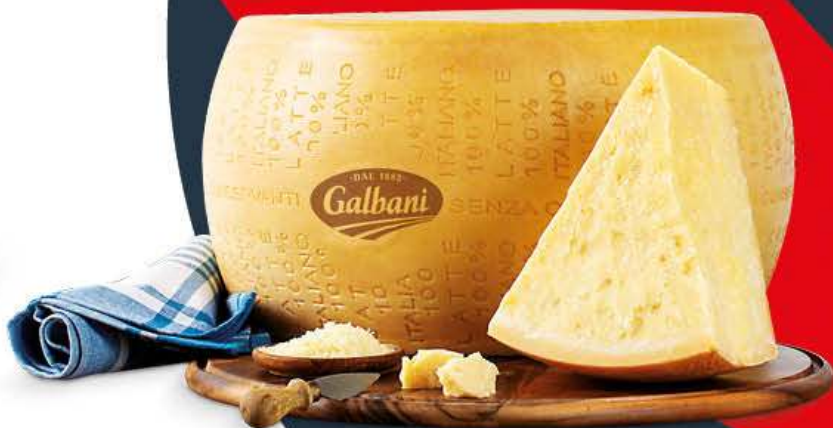

SALUMERIA

1,09
all'etto

**GALBANI
FORMAGGIO
GRANGUSTO
10.90 €/KG**

1,29
ALL'ETTO

**AURICCHIO
PROVOLONE DOLCE
12.90 €/KG**

L'ABBINAMENTO

**Deliziosi
equilibri**

Ogni formaggio ha le sue caratteristiche,
ma solo con il vino perfetto
si esalta la sua autentica bontà.

1,19
ALL'ETTO

**BAYERNLAND
PAMIGO
11.90 €/KG**

**BERGADER
FORMAGGIO ERBORINATO
• RETTANGOLARE
• ROTONDO
11.50 €/KG**

1,15
ALL'ETTO

1,05
ALL'ETTO

**PRESIDENT
EMMENTAL
10.50 €/KG**

1,39
ALL'ETTO

**CAMOSCIO D'ORO
13.90 €/KG**