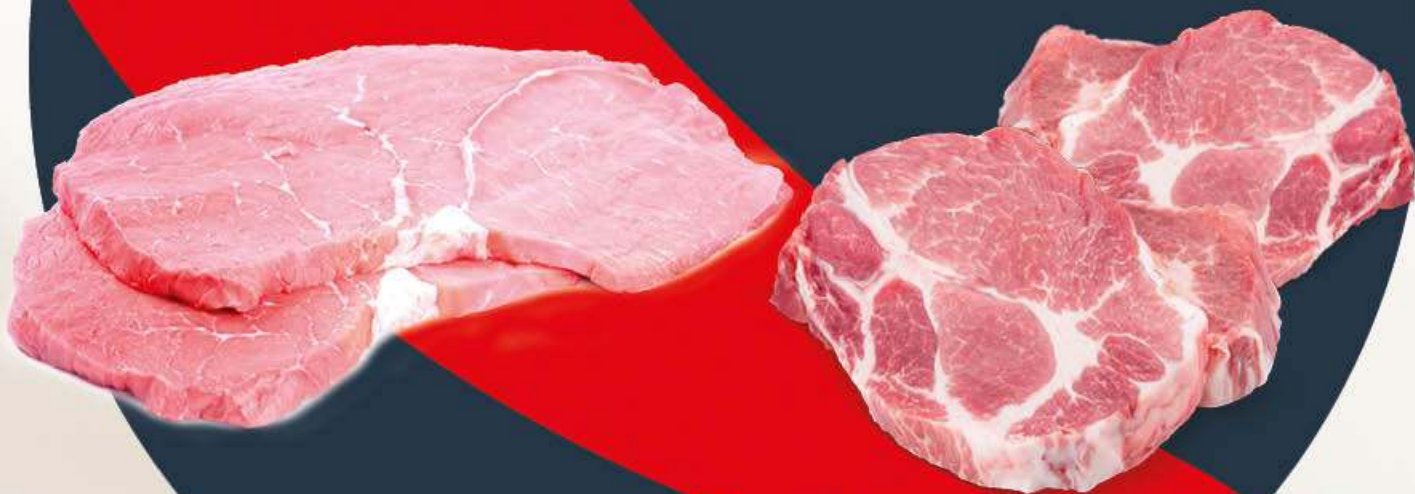

**10,90**  
14.53 €/L

**VIANI  
PETTO DI TACCHINO  
AL FORNO  
16.90 €/KG**

**1,69**  
ALL'ETTO

**15,90** €  
al kg

**FETTINE SCELTE  
DI VITELLO  
DA LATTE**

**6,90** €  
al kg

**COPPA A FETTE  
SENZA OSSO  
DI SUINO**