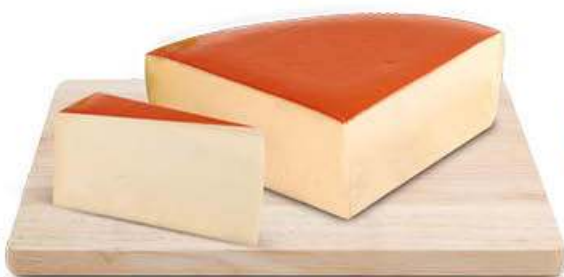

**FONTAL
FORMAGGIO DANESE
9.90 €/KG**

0,99
ALL'ETTO