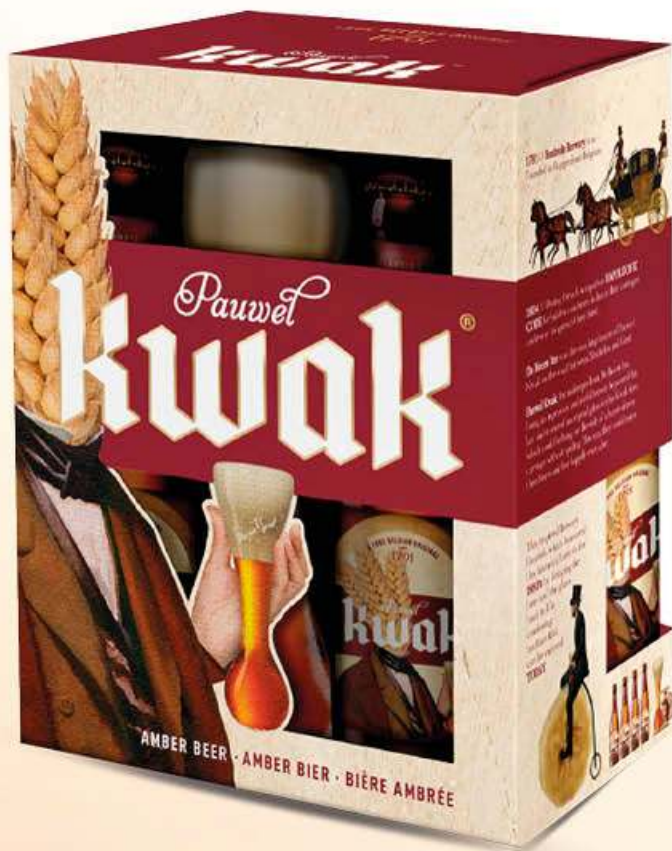

150 G

**NOBERASCO  
BIO BARRETTA**  
• ANANAS E COCCO  
• CRANBERRY • MANGO

**0,99**  
33.00 €/Kg

30 G

**NESTLÉ  
FITNESS CEREALI  
CIOCCOLATO**  
• LATTE • FONDENTE

**3,39**  
9.04 €/Kg

375 G

**16,90**  
12.80 €/L