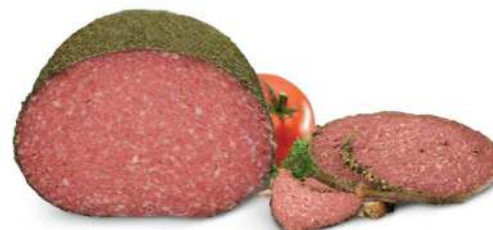

FINI
MORTADELLA EMILIA
6.90 €/KG

0,69
all'etto

SALUMERIA

L'ABBINAMENTO

Un viaggio sensoriale

Ogni salume racconta la sua storia, ma solo il vino ideale può svelarne il sapore autentico.

Provalo con

BRUMALE
MONTEPULCIANO
D'ABRUZZO DOC
75 CL

1,59
ALL'ETTO

VALTIDONE
PANCETTA COPPATA
15.90 €/KG

2,49
3.32 €/L

2,99
ALL'ETTO

SANTINI
PROSCIUTTO COTTO
ARTISTA ALTA QUALITÀ
29.90 €/KG

1,89
ALL'ETTO

DE LUCA
CAPOCOLLO DOLCE
18.90 €/KG

2,09
ALL'ETTO

SANTINI
SALAME
VECCHIA NAPOLI
20.90 €/KG

ALCISA
PROSCIUTTO
DI SAN DANIELE DOP
STAGIONATO 18 MESI
24.90 €/KG

2,49
ALL'ETTO

0,99
ALL'ETTO

SALAME
SPAGNOLO
9.90 €/KG

KOMETA
Buona vita!

Gusto e benessere davanti a tutti.

Giusto
Petto di tacchino al forno

1,49
ALL'ETTO

KOMETA
PETTO DI TACCHINO
AL FORNO
14.90 €/KG

-30%
di sale

* Rispetto alla media dei prodotti del mercato

1. **Senza**
2. + Amidi aggiunti
   - + Carragenina
   - + Glutine
   - + Derivati del latte
   - + Glutammato aggiunto
   - + Polifosfati aggiunti