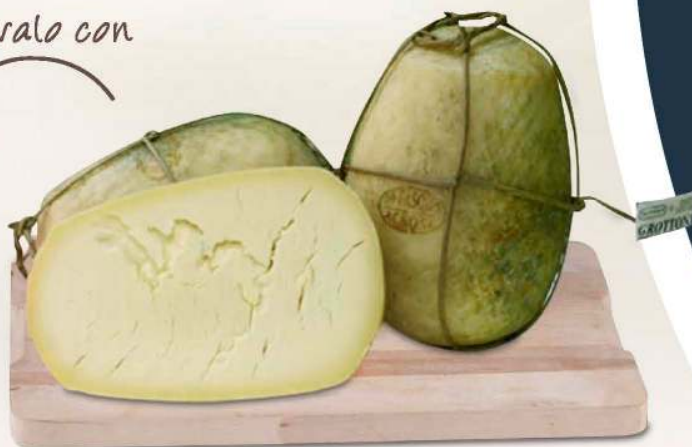

— CARTA
+ OFFERTE

SCANNERIZZA IL QR CODE
O SCRIVI "OK" AL NUMERO
331 6198940

Offerte valide dal 21 al 31 marzo 2025

L'ABBINAMENTO

SALUMERIA

1,59
all'etto

TRENTINGRANA
DOP
15.90 €/KG

Deliziosi equilibri

Ogni formaggio ha le sue caratteristiche, ma solo con il vino perfetto si esalta la sua autentica bontà.

Provalo con

TELARO
FALANGHINA
ROCCAMONFINA IGT
VENDEMMIA TARDIVA
75 CL

8,90
11.87 €/L

1,89
ALL'ETTO

IAQUILAT
IL GROTTONE
CACIOCAVALLO OCCHIATO
• BIANCO • AFFUMICATO
18.90 €/KG

1,25
ALL'ETTO

GALBANI
GALBANONE
• CLASSICO • AFFUMICATO
12.50 €/KG

AMATRICE
PECORINO
GORZANO
24.90 €/KG

2,49
ALL'ETTO

BOTALLA
CACIOTTA
AL PEPERONCINO
15.90 €/KG