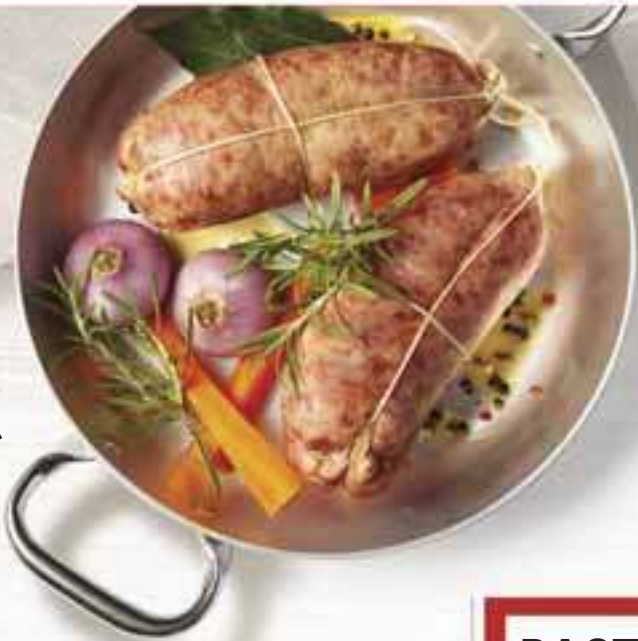

COTECHINO TRADIZIONALE SANTINI
al kg

Conviene

12,49€

Origine
TRACCIABILITÀ TOTALE
FILIERA DI QUALITÀ

SALSICCIA DI SUINO ORIGINE

anche al banco tradizionale,
370 g
4,88€ al kg 13,19 €

Sconto Soci

25%