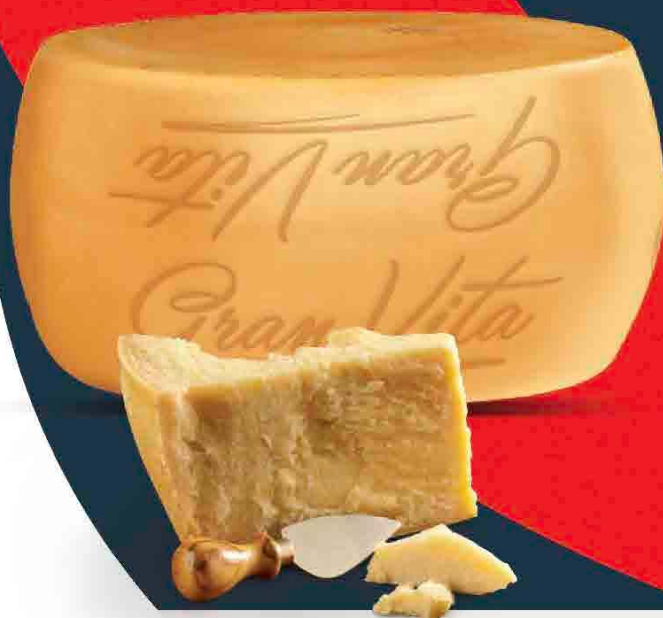

RICEVI SUBITO

SALUMERIA

LEERDAMMER
ORIGINAL
10.90 €/KG

1,09
ALL'ETTO

1,09
all'etto

GRAN VITA
FORMAGGIO DURO
10.90 €/KG

CACIOCAVALLO
STAGIONATO IN GROTTA
17.90 €/KG

1,79
ALL'ETTO

L'ABBINAMENTO

Deliziosi
equilibri

Ogni formaggio ha le sue caratteristiche,
ma solo con il vino perfetto
si esalta la sua autentica bontà.

1,05
ALL'ETTO

MOZZARELLA
10.50 €/KG

2,29
ALL'ETTO

LACESA
FIORE SARDO DOP
22.90 €/KG