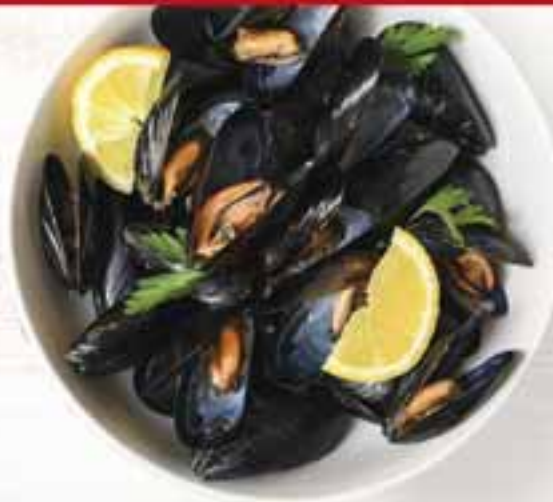

**Origine**  
TRACCIABILITÀ TOTALE  
FILIERA DI QUALITÀ

**ORATA ORIGINE**  
al kg

**Conviene**

**11,90€**

**COZZE**  
al kg

**Conviene**

**3,90€**

**CUORE DI MERLUZZO NORDICO**