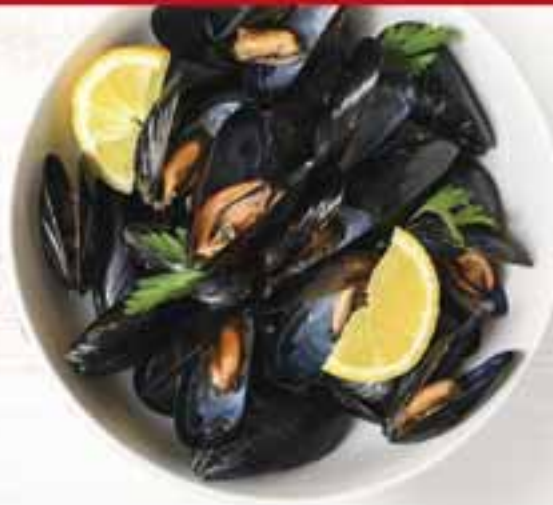

COZZE
al kg

Conviene

3,90€