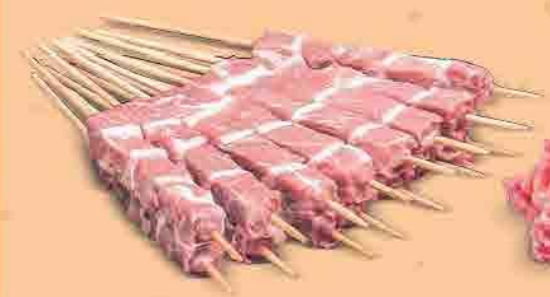

**5,90** €  
AL KG **COSTINE  
CON PANCETTA  
DI SUINO ITALIANO**

L'ABBINAMENTO

IDEALE PER

*Cottura alla griglia*

**5,90** €  
AL KG **SALSICCIA  
DI PURO SUINO**

**11,90** €  
AL KG **ARROSTICINI  
DI SUINO**

**5,90** €  
AL KG • **MACINATO  
• SPEZZATINO  
DI SUINO**

**6,90** €  
AL KG **LONZA  
DI SUINO  
A FETTE**

*Provalo con*

**DUCHESSA LIA  
BARBARESCO DOCG  
CL 75**

**12,90** €  
17,20 €/lt

**2,29** €  
11,45 €/kg **AIA  
CARNE AL FUOCO  
HAMBURGER DI SUINO  
G 200**