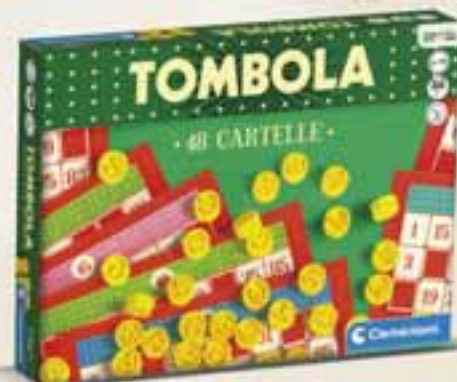

TOMBOLA DAL NEGRO
24,90-€

Sconto Soci
20%

19,90€

TOMBOLA CLASSICA
48 CARTELLE
CLEMENTONI
13,90-€

Sconto Soci
20%

10,99€

GIOCHI DI CARTE CLEMENTONI
4 in 1, Mimo, Unico, Rubamazzo,
10 Famiglie

Conviene

13,90€

TOMBOLA E GIOCO DELL'OCA IN LEGNO

Conviene

11,90€

CARTE DA GIOCO
assortite. Esempio: Burraco pro Dal Negro

Conviene

10,90€

SCACCHIERA
7 GIOCHI IN 1
IN LEGNO