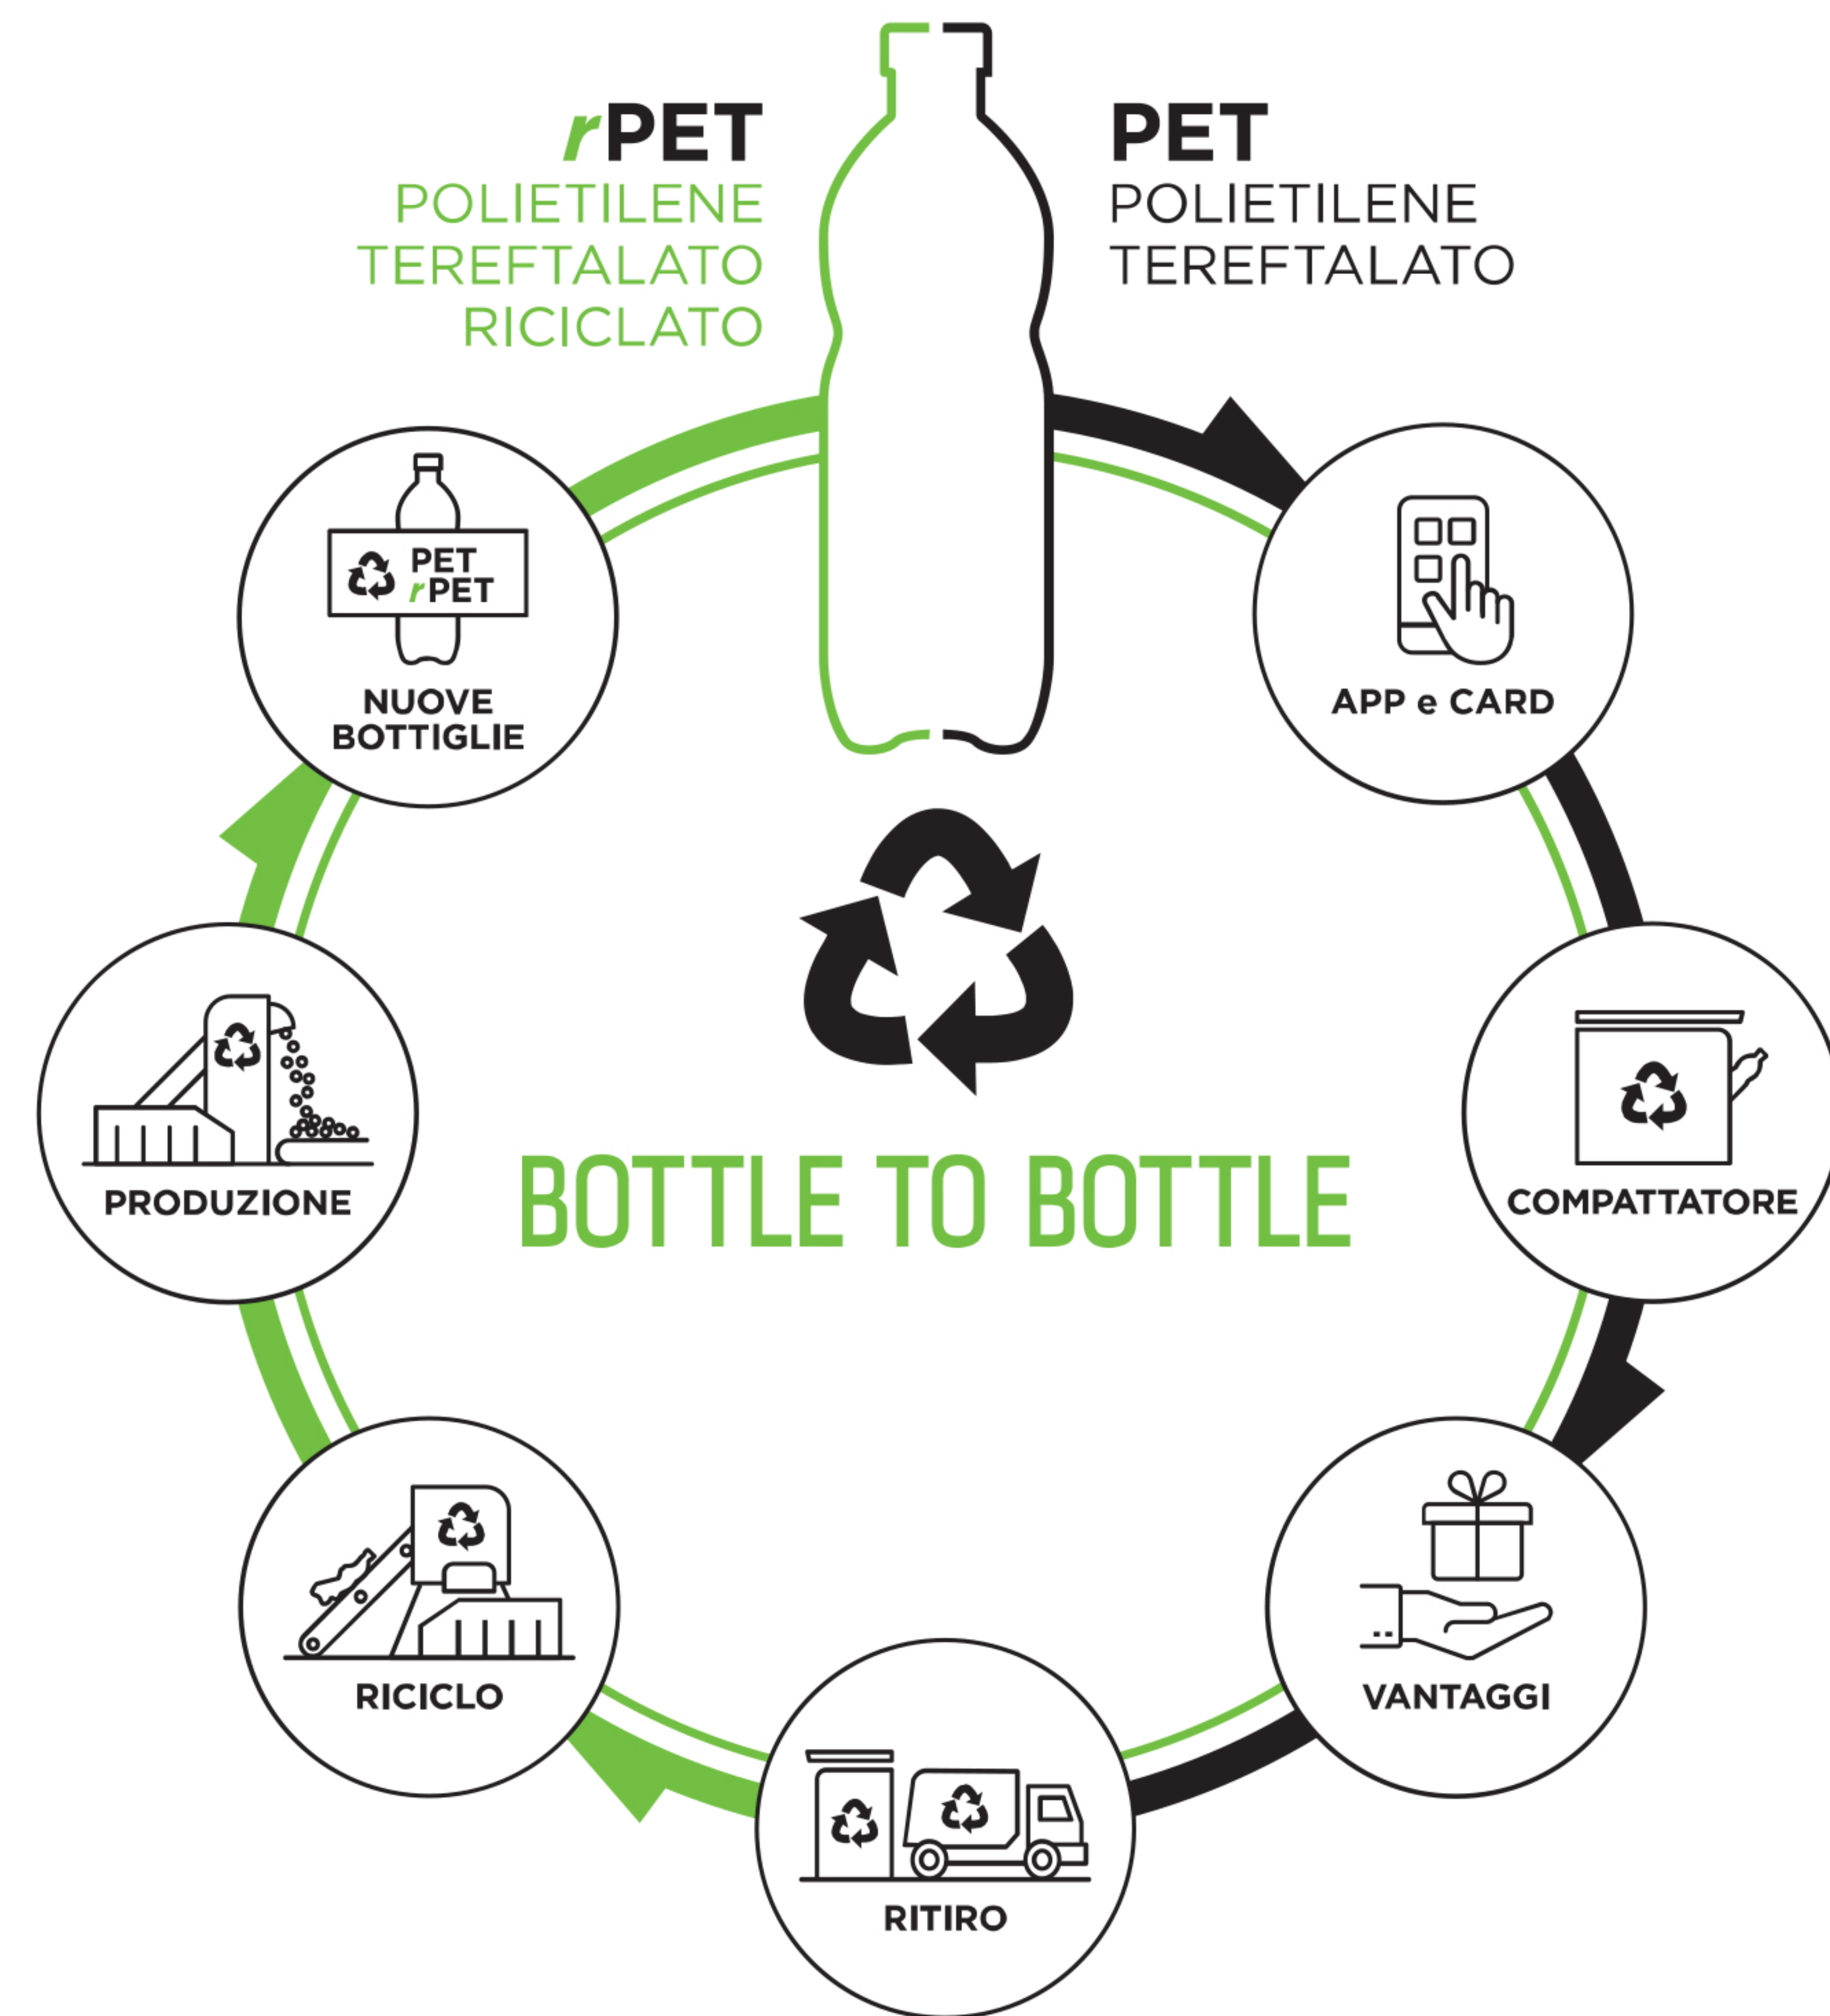

Le bottiglie che hai conferito nei **PUNTI DI RICICLO CORIPET** vanno senza ulteriori passaggi ad un centro di riciclo. Lì vengono tolte le etichette, poi i tappi e quindi lavate e sminuzzate in piccoli pezzetti. Il **PET riciclato (rPET)** verrà utilizzato per produrre nuove bottiglie.