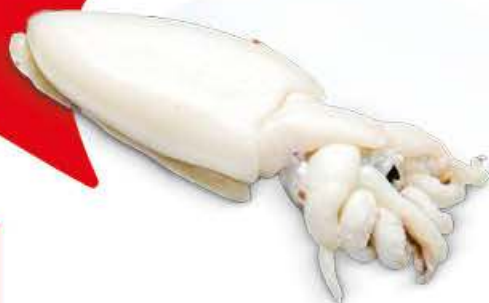

### CONSIGLI UTILI

- Da scongelare prima
- Da cuocere in umido o lessato 6-8 min
- Grigliato per 5 min
- In forno Statico 220°C per 15-20 min

**CALAMARI SPORCHI**  
3P

**14,90**  
AL KG

**SEPPIA PULITA  
MAROCCO**  
G 300/400 CA.