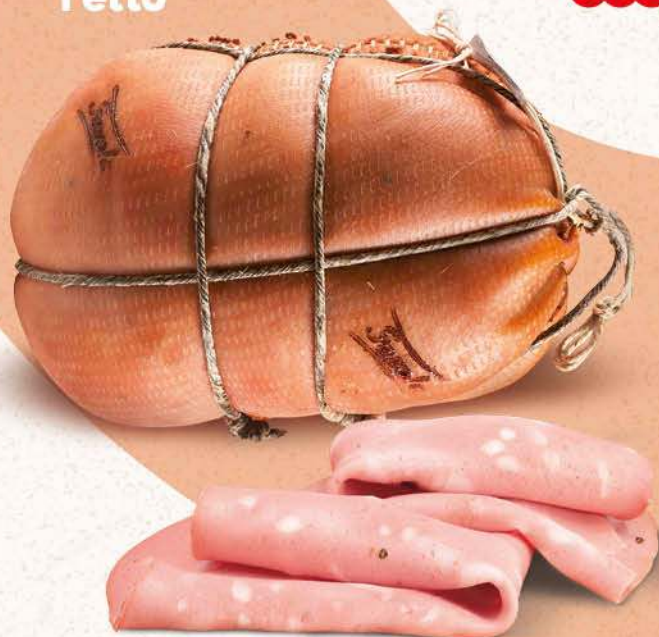

1,49

l'etto

Salumi

LA **coop** SEI TU

ANTICHI
SAPORI

1,99

l'etto