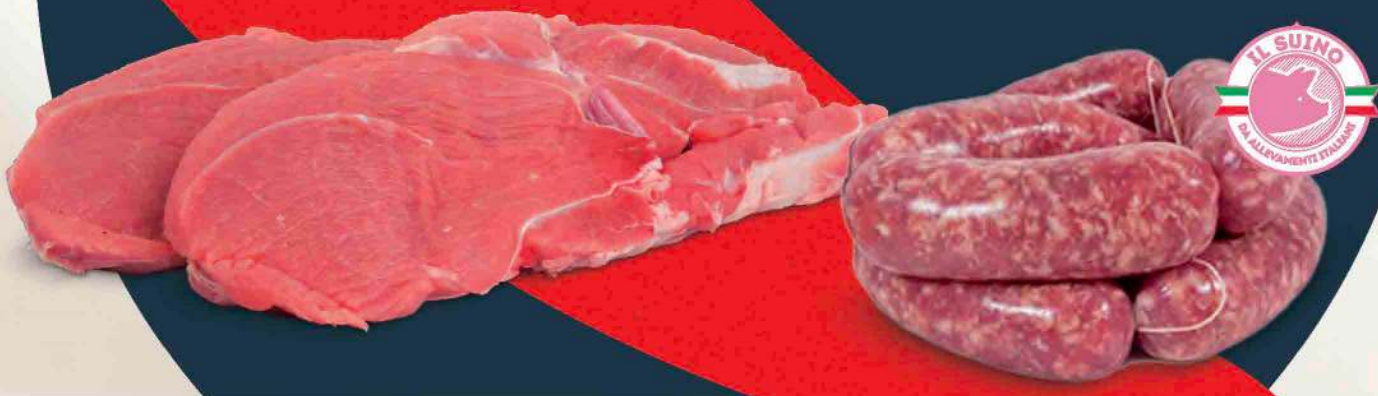

**1,59**  
ALL'ETTO

**DEROMA  
PECORINO  
ROMANO DEL LAZIO DOP  
CROSTA NERA  
15.90 €/KG**

**0,99**  
ALL'ETTO

**DELIZIOSA  
GIUNCATA FORMAGGIO  
FRESCO  
9.90 €/KG**

**0,95**  
ALL'ETTO

**DELIZIOSA  
MOZZARELLE  
9.50 €/KG**

**8,90** €  
al kg

**SALSICCIA  
DI SUINO NERO  
DA ALLEVAMENTI ITALIANI**

**8,90** €  
AL KG

• BRACIOLA DI LOMBO • COPPA  
DI SUINO NERO  
DA ALLEVAMENTI ITALIANI

**13,90** €  
AL KG

BISTECCA  
CON OSSO  
DI BOVINO ADULTO