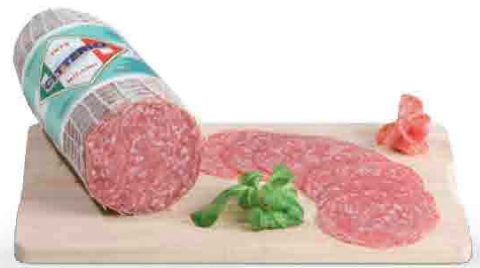

**3 ETTI**

**5,00**

**KOMETA  
PROSCIUTTO COTTO  
11.90 €/KG**

**1,19**  
ALLETTO

**SALUMERIA**

**CITTERIO  
SALAME MILANO  
14.90 €/KG**

**1,49**  
ALLETTO

**PINI  
BRESAOLA SOTTOFESA  
"FAVOLOSA"  
24.90 €/KG**