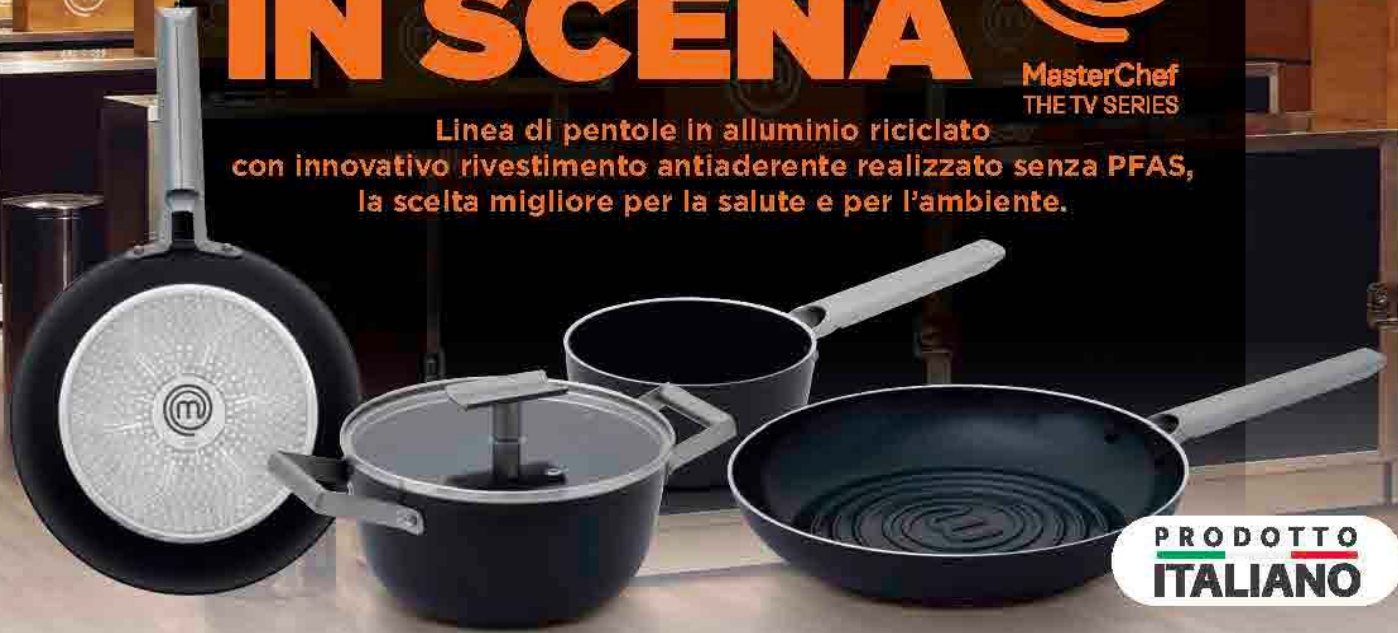

Fino al 19 gennaio 2025

RICEVI 1 BOLLINO OGNI 15 € DI SPESA
E COLLEZIONA LA NUOVA LINEA MASTERCHEF

TALENTI IN SCENA

MasterChef
THE TV SERIES

Linea di pentole in alluminio riciclato
con innovativo rivestimento antiaderente realizzato senza PFAS,
la scelta migliore per la salute e per l'ambiente.

PRODOTTO
ITALIANO

©2024 Endemol Shine

Deco **BLOCCA**
la spesa

ANCORA
PIÙ PRODOTTI
A PREZZI RIBASSATI
E BLOCCATI!

Fino al 2 dicembre

SOLO PER I POSSESSORI
DI CARTA ESSERE DECÒ