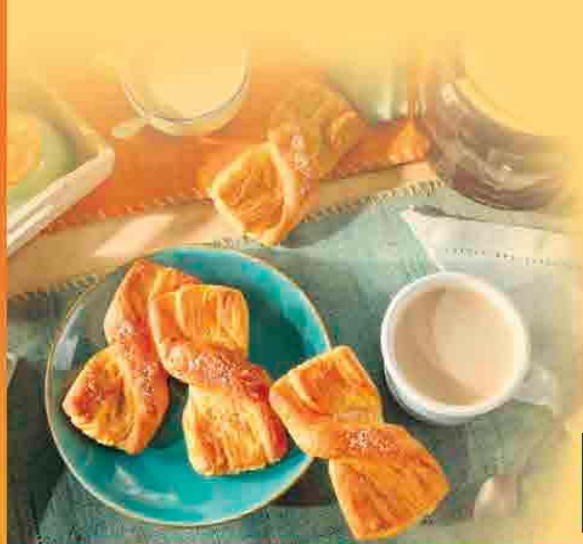

2,19
7.82 €/kg

**MULINO BIANCO
8 FLAUTI
G 280**
• LATTE • CIOCCOLATO
• STRACCIATELLA