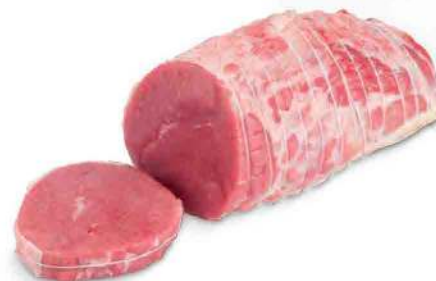

12,90
AL KG

GIRELLO A FETTE
DI BOVINO ADULTO