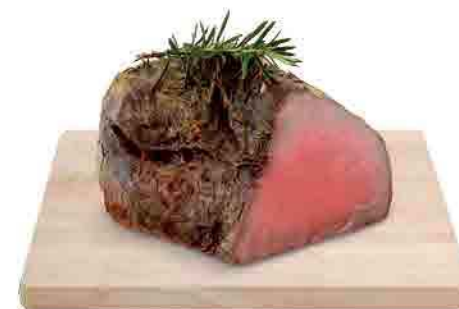

2,79
ALL'ETTO

SANTINI
ROAST BEEF ALL'INGLESE
27.90 €/KG