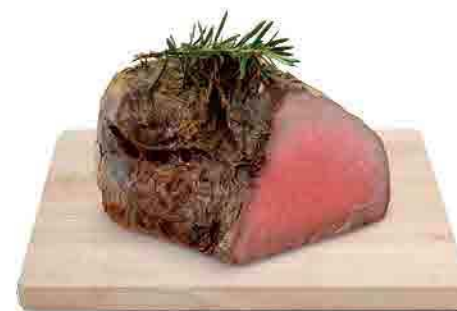

**GOLOSITÀ**  
SALAME NAPOLI  
11.90 €/KG

**1,29**  
ALL'ETTO

**ARTIGIAN**  
PANCETTA ARROTOLATA DOLCE  
12.90 €/KG

**2,79**  
ALL'ETTO

**SANTINI**  
ROAST BEEF ALL'INGLESE  
27.90 €/KG

L'ABBINAMENTO

MACELLERIA

CUORE DI REALE LEGATO  
DI BOVINO ADULTO  
BLACK ANGUS  
PROV. UK

MEATOUR

VIAGGIO DI GUSTO  
NEL MONDO DELLE CARNI  
Eccellenze da abbinare

Il percorso

Scopri con noi gustose  
e ricreate ricette,  
abbinare a grandi  
vini italiani,  
in un viaggio  
nella tradizione  
enogastronomica.