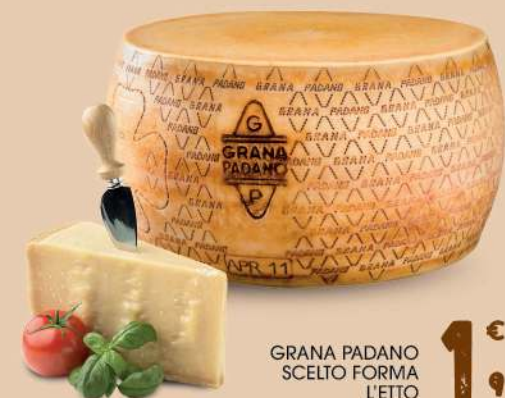

# SALUMI & FORMAGGI

tra Qualità e Territorio

IL CRUDO

CHIOLA  
PROSCIUTTO DI PARMA/  
PRESSATO DISSOCCATO  
L'ETTO

2,49

FILETTI LING  
(MOLVA)  
1500/2000  
AL KG

11,00

1500/2000

GRANA PADANO  
SCELTO FORMA  
L'ETTO

1,39

KING'S  
PROSCIUTTO  
SNOCCIOLATO  
L'ETTO

1,99

NEGRONI  
COTTO SIRIO  
L'ETTO

1,19

AURORA  
PORCHETTA ARROSTO  
DOPPIA  
L'ETTO

1,29

IBIS  
MORTADELLA  
CUOR DI PAESE  
L'ETTO

0,99

SENFTER  
SPECK MONTAGNA  
L'ETTO

1,29

AURORA  
PANCETTA  
COPPATA MAGRA  
L'ETTO

1,69

CLAI  
SALAME  
SPIANATA  
PICCANTE  
L'ETTO

1,39

## CARATTERISTICHE

Formaggio a pasta filata prodotto con latte vaccino intero crudo. Il colore della sua crosta varia tra il terra e il grigio chiaro, la pasta è compatta e di colore giallo scuro. Sapido e leggermente piccante al tempo stesso, con sentori di burro cotto e con una buona persistenza. Una vera prelibatezza. L'affinatura avviene in grotte di origine romana, millenarie, in tufo e pietra viva, dove si crea un microhabitat ottimale per la stagionatura dei formaggi che acquisiscono proprietà organolettiche inimitabili e conservano inalterate tutte le proprietà ed il pregio del nostro latte. Interamente lavorato a mano con metodo artigianale.