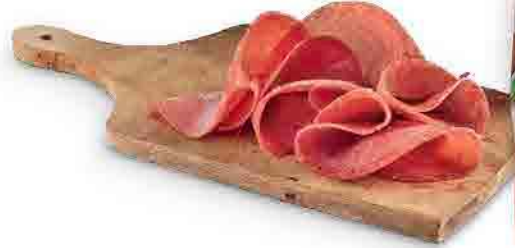

1,49
ALLETTO

**F.LI BERETTA
SALAME UNGHERESE
14.90 €/KG**