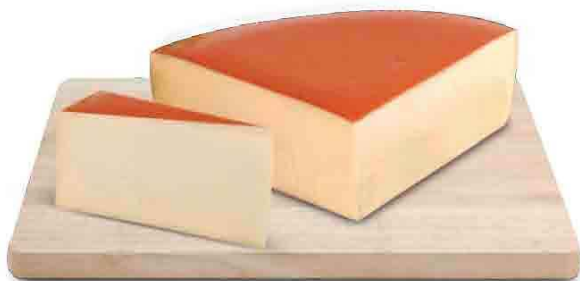

0,89
ALL'ETTO

**FONTAL
FORMAGGIO DANESE**
8.90 €/KG