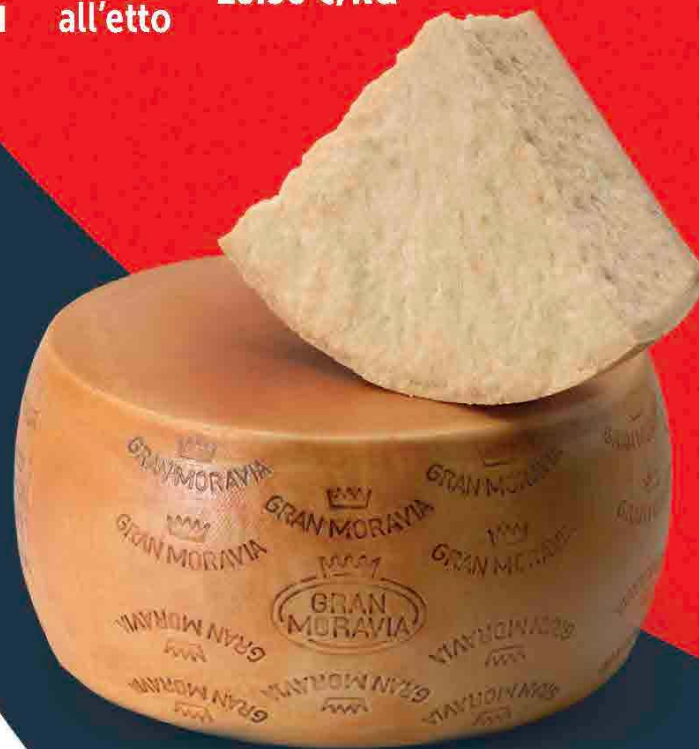

SCONTRINO UNICO- OFFERTE ESCLUSE

L'ABBINAMENTO

SALUMERIA

**Deliziosi
equilibri**

Ogni formaggio ha le sue caratteristiche,
ma solo con il vino perfetto
si esalta la sua autentica bontà.

Provalo con

**CÀ VAL
PROSECCO
RIVE DI COL SAN MARTINO
VALDOBBIADENE DOCG
CL 75**

7,90
10.53 €/lt

2,59
ALL'ETTO

**AMATRICE
PECORINO
MONTANARO
25.90 €/KG**

1,05
all'etto

**GRAN MORAVIA
FORMAGGIO DA TAVOLA
10.50 €/KG**

**BOTALLA
TOMA CAPRETTA
19.90 €/KG**

1,99
ALL'ETTO

**INVERNIZZI
GIM GORGONZOLA
DOLCE DOP
12.50 €/KG**